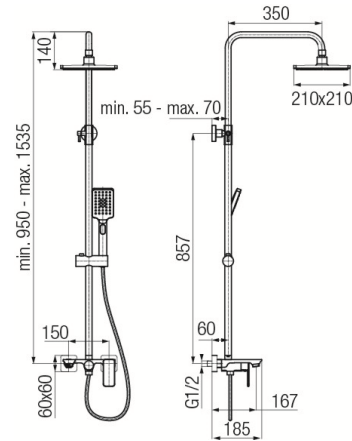

Seria Loft Black

Zestaw natryskowy z głowicą prysznicową, natryskiem przesuwnym i wylewką wannową

| Kod | Klasa przepływu | EAN13 |
|---------|-----------------|---------------|
| 2456330 | B/A/Z | 5902273557302 |

Zastosowanie:

Do stosowania w instalacjach zimnej i ciepłej wody w budynkach

Typ:

Kolumny, panele, zestawy prysznicowe

Gwarancja:

5 lat

Dane techniczne:

Ciśnienie maksymalne: 1,0 MPa,
Temperatura maksymalna: 90°C