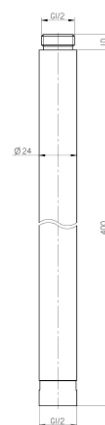

**Akcesoria i części zamienne**

Element przedłużający kolumny natryskowej EXTEND GOLD

Kod	EAN13
2409140	5902273559795

**Zastosowanie:**

Do kolumn natryskowych produkcji VALVEX

**Typ:**

Zestawy przedłużające

**Gwarancja:**

2 lata

**Dane techniczne:**

-

**Materiały:**

mosiądz

**Pokrycie:**

Gold PVD