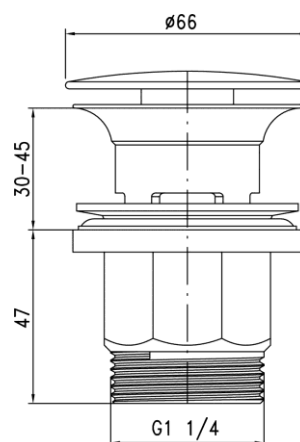

**Seria Soft Satin Copper**

Korek spustowy klik-clak do umywalek z przelewem

Kod	Wymiar	EAN13
2452780	G5/4	5902273559856

**Zastosowanie:**

Do stosowania w umywalkach i bidetach przyłączonych do grawitacyjnych systemów kanalizacyjnych w budynku

**Typ:**

Korki spustowe

**Gwarancja:**

2 lata

**Dane techniczne:**

Przyłącze G5/4", z przelewem

**Materiały:**

tworzywo, stal szlachetna