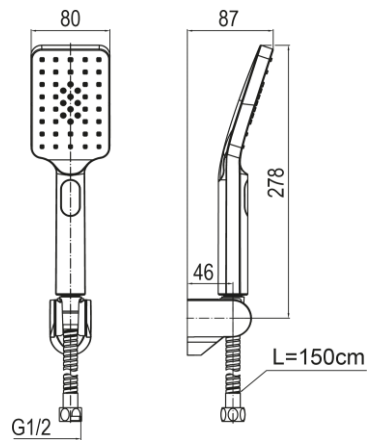

Seria Loft Satin Copper

Zestaw natryskowy

Kod	Klasa przepływu	EAN13
2432870	Z	5902273557487

Zastosowanie:

Do stosowania w instalacjach zimnej i ciepłej wody w budynkach

Typ:

Kolumny, panele, zestawy prysznicowe

Gwarancja:

2 lata

Dane techniczne:

Ciśnienie maksymalne: 0,5 MPa,
Temperatura maksymalna: 70°C

Materiały:

słuchawka, uchwyt punktowy: tworzywo ABS;
wąż: opłot - stal nierdzewna, nakrętki - mosiądz

Pokrycie: