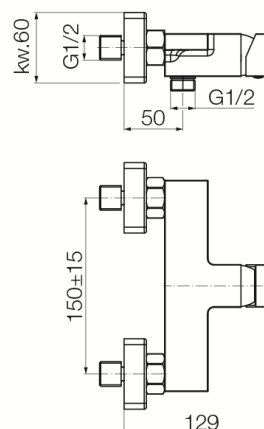

Seria Ars

Bateria natryskowa ścienna (bez akcesoriów)

Kod	Element sterujący	Klasa przepływu	Przyłącza	EAN13
2420380	mieszacz $\Phi 30$	S	G1/2	5902273554417

**Zastosowanie:**

Do stosowania w instalacjach zimnej i ciepłej wody w budynkach