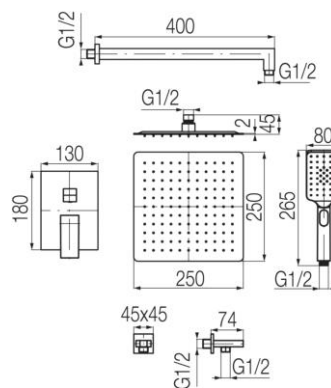

Seria Ars Brushed Gold

Zestaw natryskowy podtynkowy

Kod	Klasa przepływu	EAN13
2420270	S/S	5902273557425

**Zastosowanie:**

Do stosowania w instalacjach zimnej i ciepłej wody w budynkach

**Typ:**

Kolumny, panele, zestawy prysznicowe

**Gwarancja:**

2 lata  
(25 lat bateria,  
pozostałe części 2 lata)

**Dane techniczne:**

Ciśnienie maksymalne: 1,0 MPa,  
Temperatura maksymalna: 90°C

**Materiały:**

Opakowanie zawiera:

- głowicę prysznicową 250 x 250 x 2mm
- ramię natrysku 400mm
- baterię podtynkową wannowo-natryskową
- przyłącze kątowe
- rączkę natryskową 3-funkcyjną
- wąż natryskowy