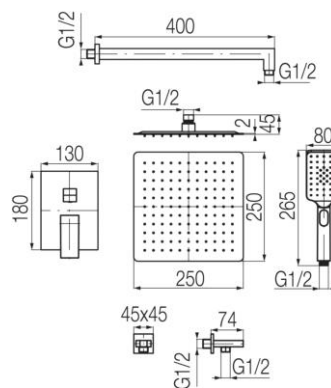

Seria Ars Black

Zestaw natryskowy podtynkowy

Kod	Klasa przepływu	EAN13
2420260	S/S	5902273557401

Zastosowanie:

Do stosowania w instalacjach zimnej i ciepłej wody w budynkach

Typ:

Kolumny, panele, zestawy prysznicowe

Gwarancja:

2 lata
(25 lat bateria,
pozostałe części 2 lata)

Dane techniczne:

Ciśnienie maksymalne: 1,0 MPa,
Temperatura maksymalna: 90°C

Materiały:

Opakowanie zawiera:

- głowicę prysznicową 250 x 250 x 2mm
- ramię natrysku 400mm
- baterię podtynkową wannowo-natryskową
- przyłącze kątowe
- rączkę natryskową 3-funkcyjną
- wąż natryskowy