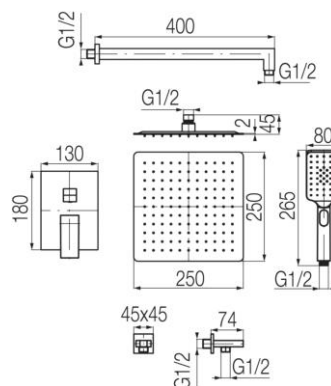

Seria Ars

Zestaw natryskowy podtynkowy

Kod	Klasa przepływu	EAN13
2420250	S/S	5902273557388

Zastosowanie:

Do stosowania w instalacjach zimnej i ciepłej wody w budynkach

Typ:

Kolumny, panele, zestawy prysznicowe

Gwarancja:

2 lata
(25 lat bateria,
pozostałe części 2 lata)

Dane techniczne:

Ciśnienie maksymalne: 1,0 MPa,
Temperatura maksymalna: 90°C

Materiały:

Opakowanie zawiera:

- głowicę prysznicową 250 x 250 x 2mm
- ramię natrysku 400mm
- baterię podtynkową wannowo-natryskową
- przyłącze kątowe
- rączkę natryskową 3-funkcyjną
- wąż natryskowy

Pokrycie:

chrom