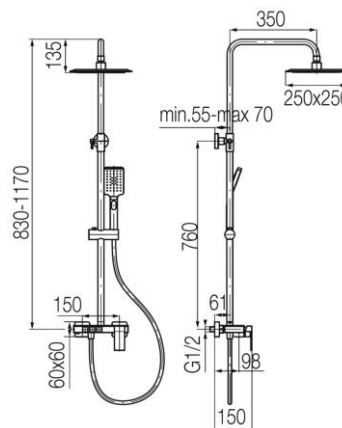

**Seria Ars Brushed Gold**

Kolumna natryskowa z głowicą prysznicową i natryskiem przesuwnym 3-funkcyjnym

Kod	Klasa przepływu	EAN13
2420170	A/A/A	5902273557586

**Zastosowanie:**

Do stosowania w instalacjach zimnej i ciepłej wody w budynkach

**Typ:**

Kolumny, panele, zestawy prysznicowe

**Gwarancja:**

5 lat

**Dane techniczne:**

Ciśnienie maksymalne: 1,0 MPa,  
Temperatura maksymalna: 90°C

**Materiały:**

mosiądz z tworzywem ABS