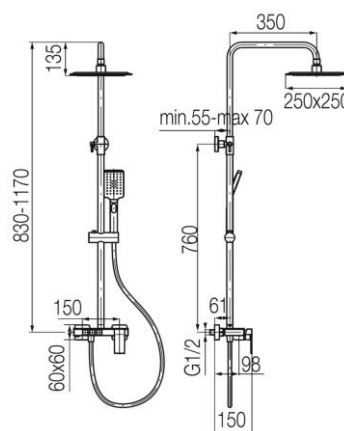

Seria Ars

Kolumna natryskowa z głowicą prysznicową i natryskiem przesuwnym 3-funkcyjnym

Kod	Klasa przepływu	EAN13
2420150	A/A/A	5902273557562

Zastosowanie:

Do stosowania w instalacjach zimnej i ciepłej wody w budynkach

Typ:

Kolumny, panele, zestawy prysznicowe

Gwarancja:

5 lat

Dane techniczne:

Ciśnienie maksymalne: 1,0 MPa,
Temperatura maksymalna: 90°C

Materiały:

mosiądz z tworzywem ABS

Pokrycie:

chrom