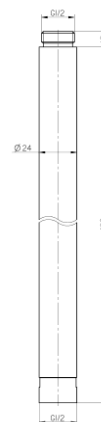

**Akcesoria i części zamienne**

Element przedłużający kolumny natryskowej ARS BLACK

Kod	EAN13
2409110	5902273557616

**Zastosowanie:**

Do kolumn natryskowych ARS produkcji VALVEX

**Typ:**

Zestawy przedłużające

**Dane techniczne:**

-

**Gwarancja:**

2 lata

**Materiały:**

mosiądz

**Pokrycie:**

czarny mat