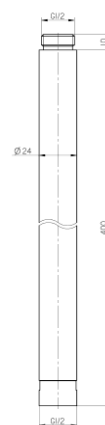

**Akcesoria i części zamienne**

Element przedłużający kolumny natryskowej ARS

Kod	EAN13
2409100	5902273557609

**Zastosowanie:**

Do kolumn natryskowych ARS produkcji VALVEX

**Typ:**

Zestawy przedłużające

**Dane techniczne:**