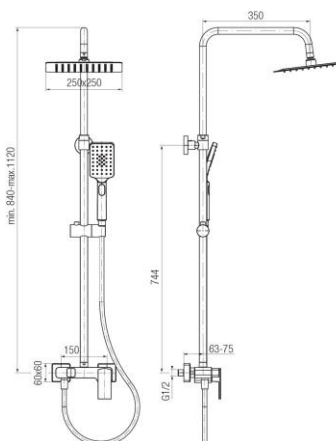

Seria V Black

Zestaw natryskowy z głowicą prysznicową, natryskiem przesuwным i wylewką wannową

Kod	Klasa przepływu	EAN13
2419390	B/A/Z	5902273558989

Zastosowanie:

Do stosowania w instalacjach zimnej i ciepłej wody w budynkach

Typ:

Kolumny, panele, zestawy prysznicowe

Gwarancja:

5 lat

Dane techniczne:

Ciśnienie maksymalne: 1,0 MPa,
Temperatura maksymalna: 90°C

Materiały:

mosiądz z tworzywem ABS

Pokrycie:

czarny mat