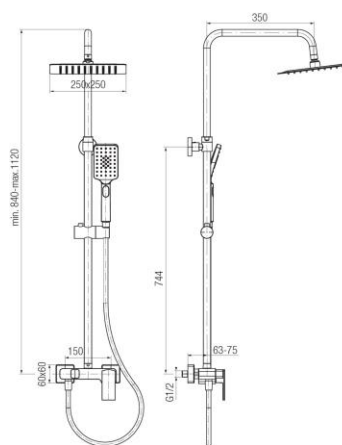

Seria V Black

Zestaw natryskowy z głowicą prysznicową i natryskiem przesuwnym 3-funkcyjnym

Kod	Klasa przepływu	EAN13
2419380	A/A	5902273559047

Zastosowanie:

Do stosowania w instalacjach zimnej i ciepłej wody w budynkach

Typ:

Kolumny, panele, zestawy prysznicowe

Gwarancja:

5 lat

Dane techniczne:

Ciśnienie maksymalne: 1,0 MPa,
Temperatura maksymalna: 90°C

Materiały:

mosiądz z tworzywem ABS

Pokrycie:

czarny mat