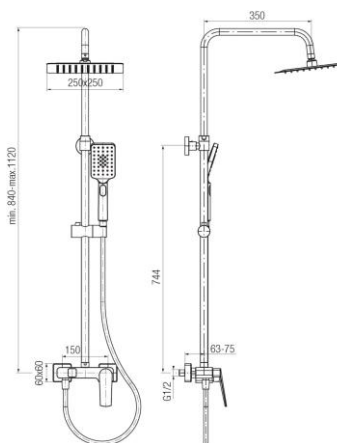

Seria Soho

Zestaw natryskowy z głowicą prysznicową, natryskiem przesuwnym i wylewką wannową

Kod	Klasa przepływu	EAN13
2417290	B/A/Z	5902273558958

Zastosowanie:

Do stosowania w instalacjach zimnej i ciepłej wody w budynkach

Typ:

Kolumny, panele, zestawy prysznicowe

Gwarancja:

5 lat

Dane techniczne:

Ciśnienie maksymalne: 1,0 MPa,
Temperatura maksymalna: 90°C

Materiały:

mosiądz z tworzywem ABS

Pokrycie:

chrom