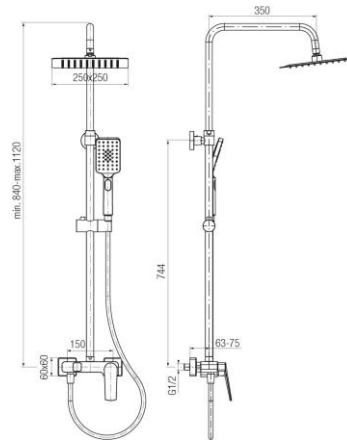

Seria Soho

Zestaw natryskowy z głowicą prysznicową i natryskiem przesuwnym 3-funkcyjnym

Kod	Klasa przepływu	EAN13
2417280	A/A	5902273559016

Zastosowanie:

Do stosowania w instalacjach zimnej i ciepłej wody w budynkach

Typ:

Kolumny, panele, zestawy prysznicowe

Gwarancja:

5 lat

Dane techniczne:

Ciśnienie maksymalne: 1,0 MPa,
Temperatura maksymalna: 90°C

Materiały:

mosiądz z tworzywem ABS

Pokrycie:

chrom