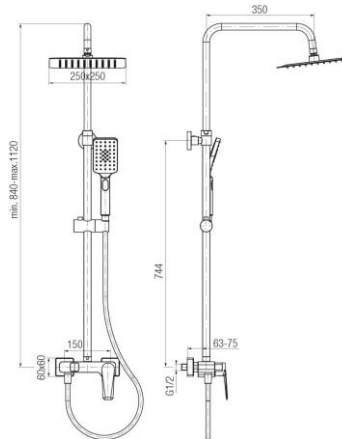

Seria Esto Black

Zestaw natryskowy z głowicą prysznicową, natryskiem przesuwnym i wylewką wannową

Kod	Klasa przepływu	EAN13
2414390	B/A/Z	5902273558941

Zastosowanie:

Do stosowania w instalacjach zimnej i ciepłej wody w budynkach

Typ:

Kolumny, panele, zestawy prysznicowe

Gwarancja:

5 lat

Dane techniczne:

Ciśnienie maksymalne: 1,0 MPa,
Temperatura maksymalna: 90°C

Materiały:

mosiądz z tworzywem ABS

Pokrycie:

czarny mat