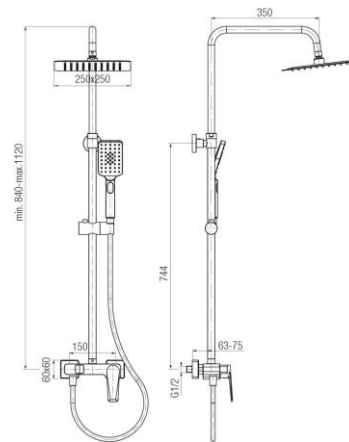

Seria Esto Black

Zestaw natryskowy z głowicą prysznicową i natryskiem przesuwnym 3-funkcyjnym

Kod	Klasa przepływu	EAN13
2414380	A/A	5902273559009

Zastosowanie:

Do stosowania w instalacjach zimnej i ciepłej wody w budynkach

Typ:

Kolumny, panele, zestawy prysznicowe

Gwarancja:

5 lat

Dane techniczne:

Ciśnienie maksymalne: 1,0 MPa,
Temperatura maksymalna: 90°C

Materiały:

mosiądz z tworzywem ABS

Pokrycie:

czarny mat