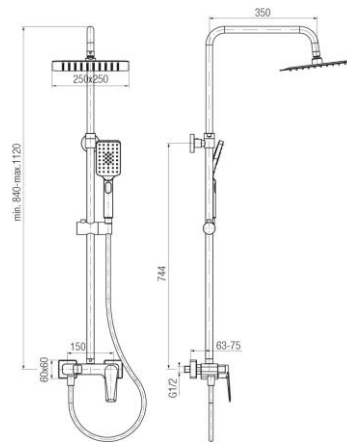

Seria Esto

Zestaw natryskowy z głowicą prysznicową i natryskiem przesuwnym 3-funkcyjnym

Kod	Klasa przepływu	EAN13
2414280	A/A	5902273558996

Zastosowanie:

Do stosowania w instalacjach zimnej i ciepłej wody w budynkach

Typ:

Kolumny, panele, zestawy prysznicowe

Gwarancja:

5 lat

Dane techniczne:

Ciśnienie maksymalne: 1,0 MPa,
Temperatura maksymalna: 90°C

Materiały:

mosiądz z tworzywem ABS

Pokrycie:

chrom