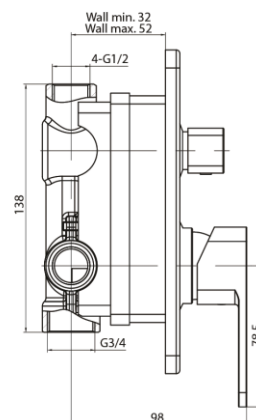

**Seria Loft Black**

**Bateria wannowo-natryskowa podtynkowa z przełącznikiem 3-funkcyjnym**

Kod	Element sterujący	Klasa przepływu	Przyłącza	EAN13
2408670	mieszacz $\Phi 35$ niski	B/B/B	G1/2xG3/4	5902273551911