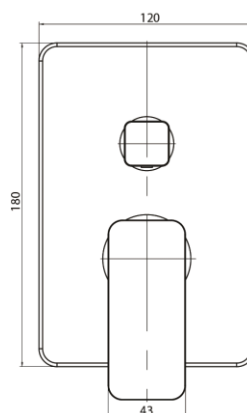

**Seria Loft Black**

**Bateria wannowo-natryskowa podtynkowa z przełącznikiem 3-funkcyjnym**

Kod	Element sterujący	Klasa przepływu	Przyłącza	EAN13
2408670	mieszacz $\Phi 35$ niski	B/B/B	G1/2xG3/4	5902273551911