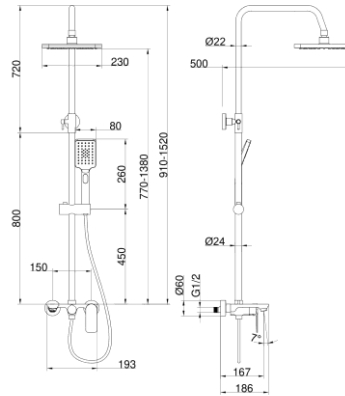

Seria Loft Black

Zestaw natryskowy z głowicą prysznicową, natryskiem przesuwnym i wylewką wannową

Kod	Klasa przepływu	EAN13
2456330	B/A/Z	5902273557302

Zastosowanie:

Do stosowania w instalacjach zimnej i ciepłej wody w budynkach

Typ:

Kolumny, panele, zestawy prysznicowe

Gwarancja:

5 lat

Dane techniczne:

Ciśnienie maksymalne: 1,0 MPa,
Temperatura maksymalna: 90°C

Materiały:

mosiądz z tworzywem ABS

Pokrycie:

czarny mat