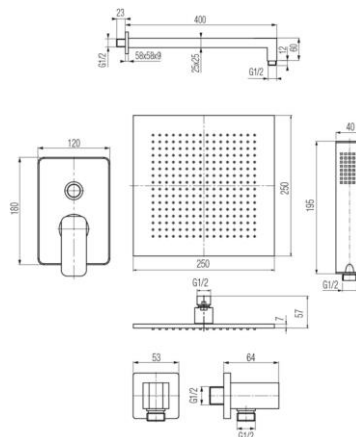

Seria Carré Gold

Zestaw natryskowy podtynkowy

Kod	Klasa przepływu	EAN13
2455790	A/Z	5902273552444

Zastosowanie:

Do stosowania w instalacjach zimnej i ciepłej wody w budynkach

Typ:

Kolumny, panele, zestawy prysznicowe

Gwarancja:

2 lata
(25 lat bateria,
pozostałe części 2 lata)

Dane techniczne:

Ciśnienie maksymalne: 1,0 MPa,
Temperatura maksymalna: 90°C

Materiały:

Opakowanie zawiera:

- głowica prysznicowa 250 x 250
- KVADRO GOLD ramię natrysku 400mm
- bateria podtynkowa wannowo-natryskowa
- przyłącze kątowe KVADRO PLUS GOLD
- GOLD - rączka natryskowa 1-funkcyjna
- wąż natryskowy PVC GOLD

Pokrycie:

Gold PVD