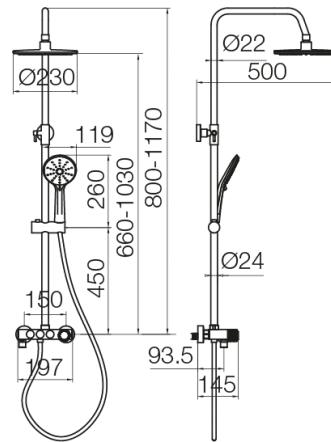

**Seria Decor**

Zestaw natryskowy z głowicą prysznicową i natryskiem przesuwnym

Kod	Klasa przepływu	EAN13
2420750	A/A/Z	5902273557272

**Zastosowanie:**

Do stosowania w instalacjach zimnej i ciepłej wody w budynkach

**Typ:**

Kolumny, panele, zestawy prysznicowe

**Gwarancja:**

5 lat

**Dane techniczne:**

Ciśnienie maksymalne: 1,0 MPa,  
Temperatura maksymalna: 90°C

**Materiały:**

mosiądz z tworzywem ABS

**Pokrycie:**

chrom