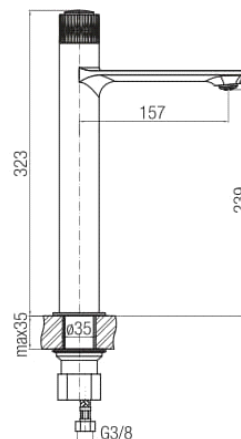

Seria Decor Black/Gold

Bateria umywalkowa stojąca wysoka

Kod	Element sterujący	Klasa przepływu	Wężyki	EAN13
2420710	mieszacz $\Phi 35$ niski	Z	G3/8	5902273557241

Zastosowanie:

Do stosowania w instalacjach zimnej i ciepłej wody w budynkach

Typ:

Baterie umywalkowe

Dane techniczne:

Zalecane ciśnienie robocze: 0,1-0,5 MPa
Temperatura maksymalna: 90°C

Gwarancja:

25 lat

Materiały:

mosiądz