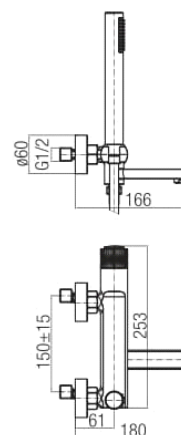

**Seria Decor**

Bateria wannowa ścienna

Kod	Element sterujący	Klasa przepływu	Przyłącza	EAN13
2420620	mieszacz $\Phi 35$ niski	B/A	G1/2	5902273557173

**Zastosowanie:**

Do stosowania w instalacjach zimnej i ciepłej wody w budynkach