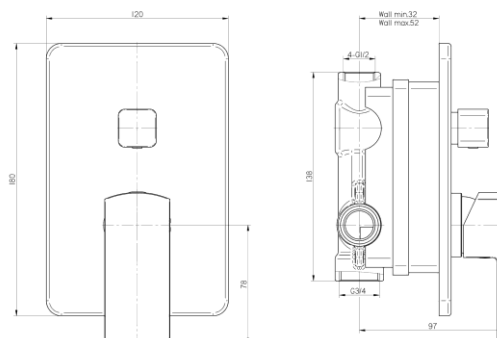

**Seria V Black**

Bateria wannowo-natryskowa podtynkowa z przełącznikiem 3-funkcyjnym

Kod	Element sterujący	Klasa przepływu	Przyłącza	EAN13
2419370	mieszacz $\Phi 35$ niski	B/B/B	G1/2xG3/4	5902273556862