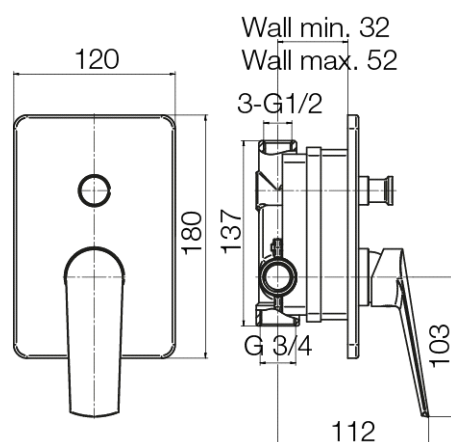

**Seria Soho Black**

Bateria wannowo-natryskowa podtynkowa

Kod	Element sterujący	Klasa przepływu	Przyłącza	EAN13
2417350	mieszacz $\Phi 35$ niski	B/B	G1/2xG3/4	5902273554110

**Zastosowanie:**

Do stosowania w instalacjach zimnej i ciepłej wody w budynkach