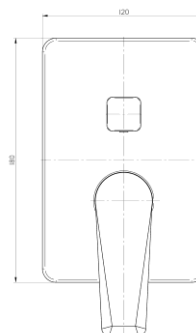

Seria Esto Black

Bateria wannowo-natryskowa podtynkowa z przełącznikiem 3-funkcyjnym

Kod	Element sterujący	Klasa przepływu	Przyłącza	EAN13
2414370	mieszacz $\Phi 35$ niski	B/B/B	G1/2xG3/4	5902273556909

Zastosowanie: