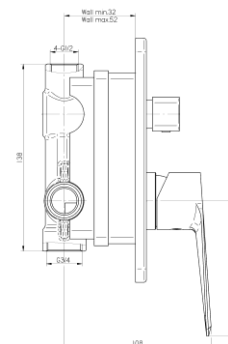

Seria Esto Black

Bateria wannowo-natryskowa podtynkowa z przełącznikiem 3-funkcyjnym

Kod	Element sterujący	Klasa przepływu	Przyłącza	EAN13
2414370	mieszacz $\Phi 35$ niski	B/B/B	G1/2xG3/4	5902273556909

Zastosowanie: