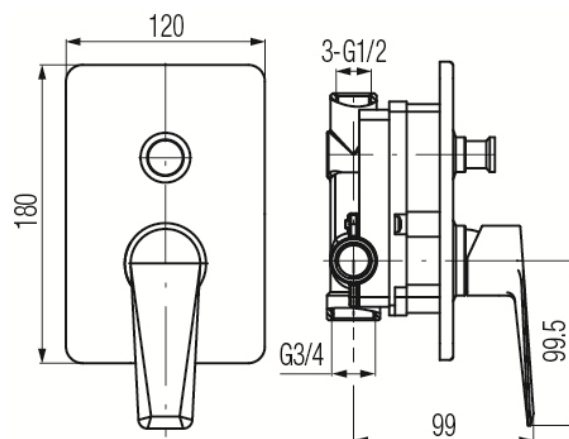

**Seria Esto Black**

Bateria wannowo-natryskowa podtynkowa

Kod	Element sterujący	Klasa przepływu	Przyłącza	EAN13
2414350	mieszacz $\Phi 35$ niski	B/B	G1/2xG3/4	5902273553540

**Zastosowanie:**

Do stosowania w instalacjach zimnej i ciepłej wody w budynkach