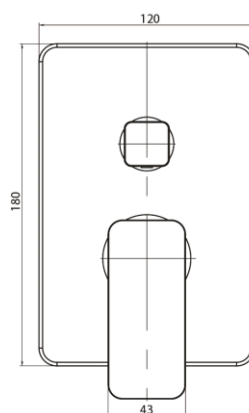

Seria Loft Black

Bateria wannowo-natryskowa podtynkowa z przełącznikiem 3-funkcyjnym

Kod	Element sterujący	Klasa przepływu	Przyłącza	EAN13
2408670	mieszacz Φ 35 niski	B/B/B	G1/2xG3/4	5902273551911

Zastosowanie: