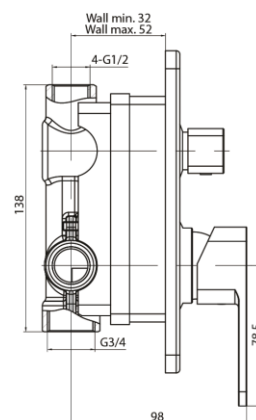

Seria Loft Black

Bateria wannowo-natryskowa podtynkowa z przełącznikiem 3-funkcyjnym

Kod	Element sterujący	Klasa przepływu	Przyłącza	EAN13
2408670	mieszacz Φ 35 niski	B/B/B	G1/2xG3/4	5902273551911

Zastosowanie: