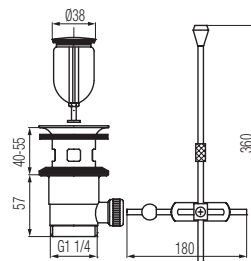

Kod	2452650
Pokrycie	Chrom

STAR