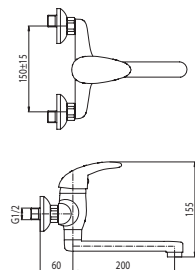

Bateria kuchenna

Kod 2441010
Pokrycie Chrom

GALEO