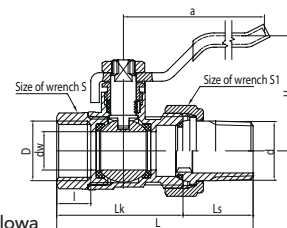

ONYX

Kurek kulowy pełnoprzelotowy z dławikiem z półśrubunkiem z dźwignią stalową

DN	Kod	Rozmiar	D	I	dw	Wymiary					P nom. / max temp.			
15	1452420	1/2"	G1/2	12	13,5	69	44,5	R1/2	90	42	25	30	PN 40 / 180°C	
20	1453420	3/4"	G3/4	12	18,5	77,5	55	R3/4	90	46	31	37	PN 40 / 180°C	
25	1454420	1"	G1	14,5	23,5	88,5	58,5	R1	110	50	38	46	PN 40 / 180°C