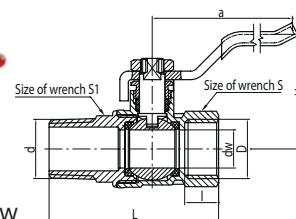

ONYX

Kurek kulowy pełnoprzelotowy z dławikiem z dźwignią stalową, wersja NW

DN	Kod	Rozmiar	D	I	dw	Wymiary					P nom. / max temp.		
10	1451460	3/8"	G3/8	10	10	50,5	R3/8	90	40	21	18	PN 40 / 180°C	
15	1452460	1/2"	G1/2	12	13,5	60	R1/2	90	42	25	22	PN 40 / 180°C	
20	1453460	3/4"	G3/4	12	18,5	68	R3/4	90	46	31	28	PN 40 / 180°C	
25	1454460	1"	G1	14,5	23,5	79	R1	110	50	38	35	PN 40 / 180°C	
32	1455460	1 1/4"	G1 1/4	15	30	93	R1 1/4	115,5	65	48	44	PN 30 / 180°C	
40	1456460	1 1/2"	G1 1/2	16	37	104	R1 1/2	140	82,5	54	52	PN 30 / 180°C	
50	1457460	2"	G2	18	47	120	R2	140	90	67	63	PN 30 / 180°C