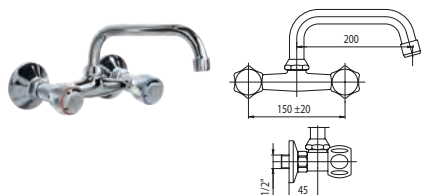

GALEO

Bateria kuchenna

Kod 2441030
Pokrycie Chrom

CLASS

Bateria umywalkowa

Kod 2446000
Pokrycie Chrom

CLASS

Bateria umywalkowa