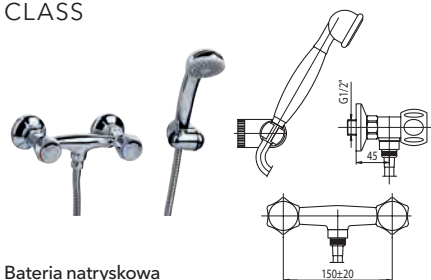

Kod	2446010
Pokrycie	Chrom

CLASS

Bateria wannowo-umywalkowa

Kod	2446050
Pokrycie	Chrom

CLASS

Bateria wannowa

Kod	2446030
Pokrycie	Chrom

CLASS