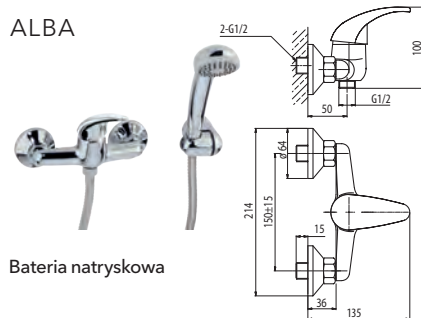

ALBA

Bateria umywalkowa ścienna

Kod	2453940
Pokrycie	Chrom

ALBA

Bateria wannowa

Kod	2453920
Pokrycie	Chrom

ALBA

Bateria natryskowa