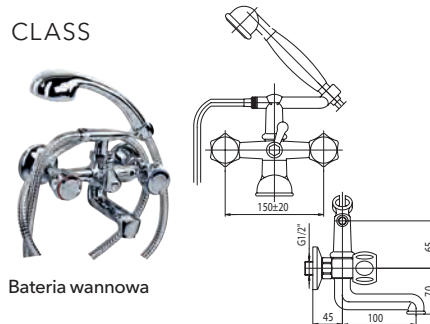

Kod	2446010
Pokrycie	Chrom

CLASS

Bateria wannowo-umywalkowa

Kod	2446050
Pokrycie	Chrom

CLASS

Bateria wannowa

Kod	2446030
Pokrycie	Chrom

CLASS