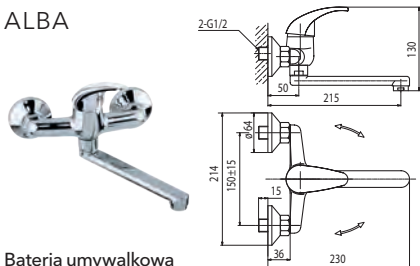

ALBA

Bateria umywalkowa ścienna

Kod	2453940
Pokrycie	Chrom

ALBA