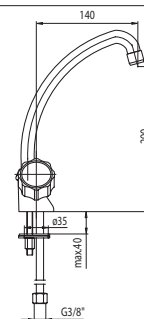

Bateria kuchenna

Kod 2441030
Pokrycie Chrom

CLASS