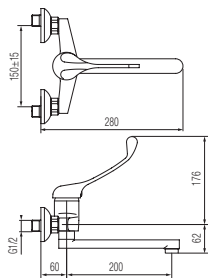

Kod 2400940
Pokrycie Chrom

FARO