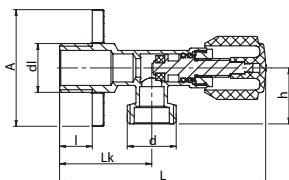

ERGO

Zawór kątowy
kombinowany

Kod	Wymiary	P nom. / max temp.
1482100	1/2"-3/8"-3/4"	PN 10 / 80°C

BASE

Zawór grzybkowy kątowy

Kod	Rozmiar	Wymiary							P nom. / max temp.
		A	L	l	Lk	d	d1	h	
1484050	1/2"-3/8"	50	88	14	39,5	G3/8	G1/2	24	PN 10 / 90°C
1484060	1/2"-1/2"	50	88	14	39,5	G1/2	G1/2	24	PN 10 / 90°C
1484070	1/2"-3/4"	50	88	14	39,5	G3/4	G1/2	24	PN 10 / 90°C