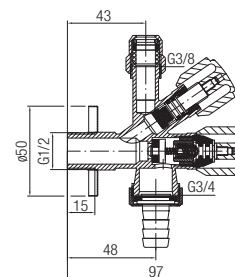

ERGO

Zawór kątowy
kombinowany

Kod	Wymiary	P nom. / max temp.
1482100	1/2"-3/8"-3/4"	PN 10 / 80°C

BASE

Zawór grzybkowy kątowy

Kod	Rozmiar	Wymiary							P nom. / max temp.
		A	L	l	Lk	d	d1	h	
1484050	1/2"-3/8"	50	88	14	39,5	G3/8	G1/2	24	PN 10 / 90°C
1484060	1/2"-1/2"	50	88	14	39,5	G1/2	G1/2	24	PN 10 / 90°C
1484070	1/2"-3/4"	50	88	14	39,5	G3/4	G1/2	24	PN 10 / 90°C