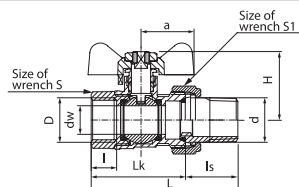

ONYX

Kurek kulowy pełnoprzelotowy z dławikiem z półśrubunkiem z motylkiem aluminiowym (MAI)

DN	Kod	Rozmiar	D	I	dw	Wymiary					P nom. / max temp.			
15	1452440	1/2"	G1/2	12	13,5	69	44,5	R1/2	25	36,5	25	30	PN 40 / 180°C	
20	1453440	3/4"	G3/4	12	18,5	77,5	55	R3/4	25	40	31	37	PN 40 / 180°C	
25	1454440	1"	G1	14,5	23,5	88,5	58,5	R1	32,5	50	38	46	PN 40 / 180°C