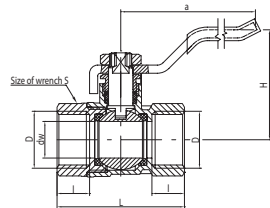

ONYX

Kurek kulowy pełnoprzelotowy z dławikiem z dźwignią stalową, wersja NN

DN	Kod	Rozmiar	D	I	dw	Wymiary					P nom. / max temp.
10	1451320	3/8"	G3/8	10	10	41,5	90	40	21	PN 40 / 180°C	
15	1452320	1/2"	G1/2	12	13,5	47	90	42	25	PN 40 / 180°C	
20	1453320	3/4"	G3/4	12	18,5	55	90	46	31	PN 40 / 180°C	
25	1454320	1"	G1	14,5	23,5	65	110	50	38	PN 40 / 180°C	
32	1455320	1 1/4"	G1 1/4	15	30	75	115,5	65	48	PN 30 / 180°C	
40	1456320	1 1/2"	G1 1/2	16	37	84	140	82,5	54	PN 30 / 180°C	
50	1457320	2"	G2	18	47	100	140	90	67	PN 30 / 180°C	