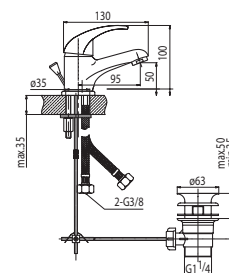

Bateria umywalkowa

Kod 2453900
Pokrycie Chrom