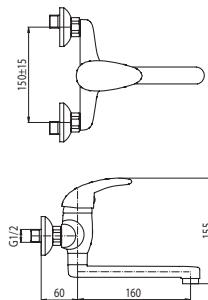

Bateria umywalkowa

Kod 2441020
Pokrycie Chrom

GALEO