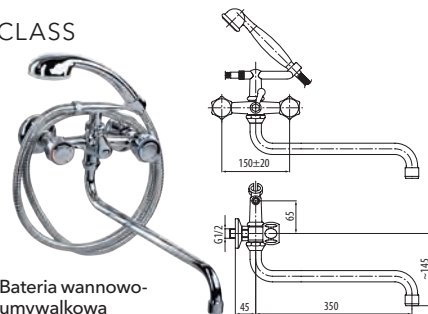

Bateria wannowa

CLASS

Bateria wannowo-umywalkowa

Kod	2446050
Pokrycie	Chrom