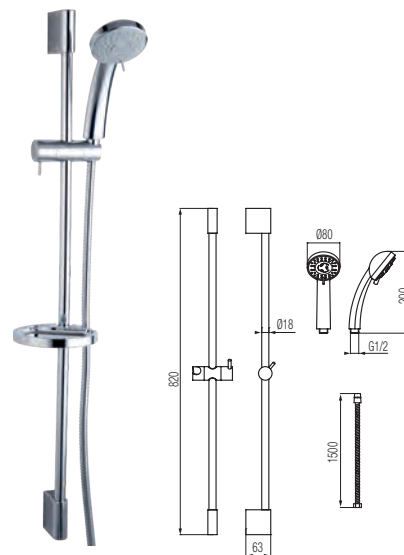

Kod	2400760
Pokrycie	Chrom

MEDICA

Bateria umywalkowa
ścienna

Kod 2400940
Pokrycie Chrom

FARO

Zestaw natryskowy 5-funkcyjny

Kod 2449960
Pokrycie Chrom

COOL

Zestaw natryskowy 3-funkcyjny

Kod 2449940
Pokrycie Chrom

DANE TECHNICZNE

AKCESORIA

TIMEPRESS

Bateria umywalkowa
czasowa

Kod	2452900
Pokrycie	Chrom

EKO