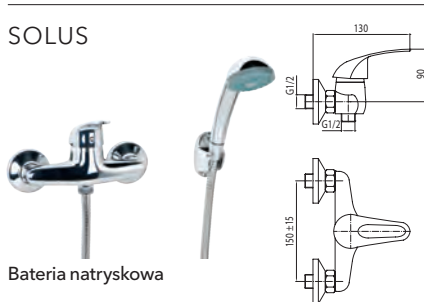

Bateria umywalkowa

Kod	2425400
Pokrycie	Chrom

SOLUS

Bateria wannowa

Kod	2425430
Pokrycie	Chrom

SOLUS

Bateria natryskowa

Kod	2425440
Pokrycie	Chrom