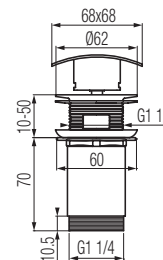

Kod	2452600
Pokrycie	Chrom