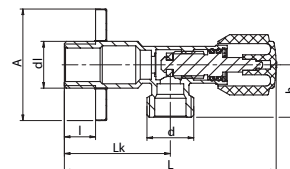

PROFF

Zawór grzybkowy kątowy

Kod	Rozmiar	Wymiary							P nom. / max temp.
		A	L	l	Lk	d	d1	h	
1484100	1/2"-3/8"	50	95	14	47,5	G3/8	G1/2	23,5	PN 10 / 100°C
1484110	1/2"-1/2"	50	95	14	47,5	G1/2	G1/2	23,5	PN 10 / 100°C
1484120	1/2"-3/4"	50	95	14	47,5	G3/4	G1/2	23,5	PN 10 / 100°C