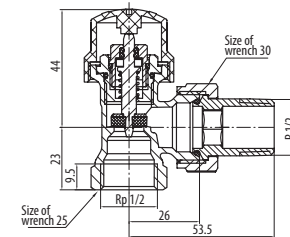

IRIS

Zawór termostatyczny kątowy

Kod	Kolor	Wymiar	P nom.	GŁOWICA	
				IRIS	IRIS
4445610	NIKLOWANY	1/2"	PN 10	GZ.08A	X
				GZ.05A	X
				GZ.03A	X
4445630	BIAŁY	1/2"	PN 10	GZ.05	
				GZ.03