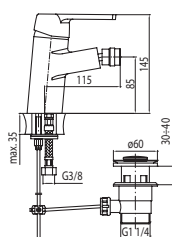

Bateria kuchenna

Kod 2425610
Pokrycie Chrom

GRAND