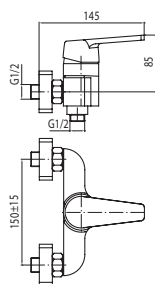

Bateria natryskowa

Kod 2425630
Pokrycie Chrom

GRAND

Bateria bidetowa