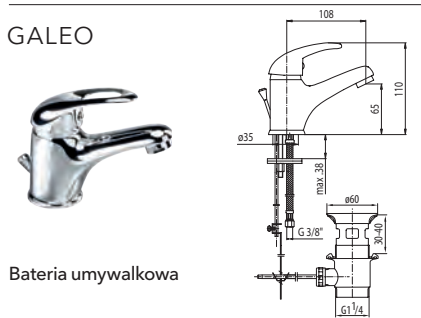

Bateria umywalkowa

Kod	2441000
Pokrycie	Chrom