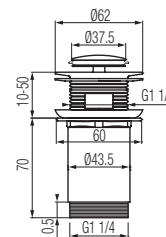

Kod	2452500
Pokrycie	Chrom