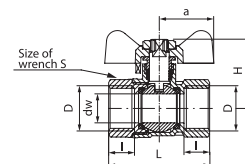

ONYX

Kurek kulowy pełnoprzelotowy z dławikiem z motylkiem aluminiowym, wersja NN

DN	Kod	Rozmiar	D	I	dw	Wymiary					P nom. / max temp.
15	1452400	1/2"	G1/2	12	13,5	47	25	36	25	PN 40 / 180°C	
20	1453400	3/4"	G3/4	12	18,5	55	25	40	31	PN 40 / 180°C	
25	1454400	1"	G1	14,5	23,5	65	32,5	47	38	PN 40 / 180°C