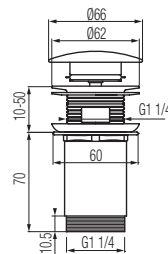

Kod	2452550
Pokrycie	Chrom

SQUARE