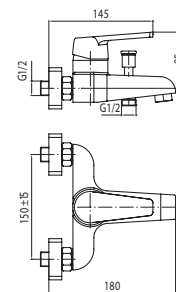

Kod 2425620
Pokrycie Chrom

GRAND