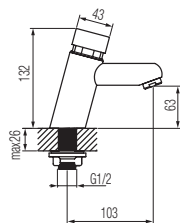

DANE TECHNICZNE

AKCESORIA

TIMEPRESS

Bateria umywalkowa
czasowa

Kod	2452900
Pokrycie	Chrom