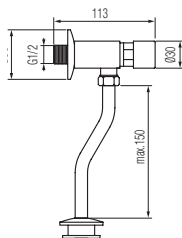

Kod	2452950
Pokrycie	Chrom

VEGA