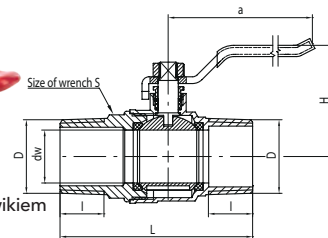

Kurek kulowy pełnoprzelotowy z dławikiem z dźwignią stalową, wersja WW

DN	Kod	Rozmiar	Wymiary										P nom. / max temp.
			D	I	dw	L	a	H	S				
15	1452470	1/2"	R1/2	14,5	13,5	64	80	43	23	PN 40 / 180°C			
20	1453470	3/4"	R3/4	16,5	18,5	72,5	80	46	28	PN 40 / 180°C			
25	1454470	1"	R1	19,5	23,5	84	100	50	35	PN 40 / 180°C			

ONYX