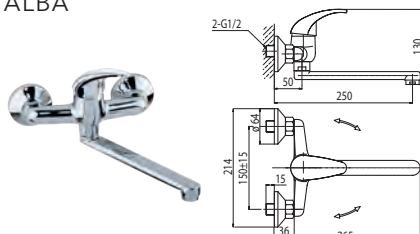

Bateria kuchenna

Kod	2453950
Pokrycie	Chrom

SOLUS