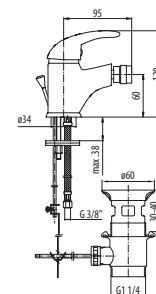

Bateria bidetowa

Kod 2441060
Pokrycie Chrom

GALEO