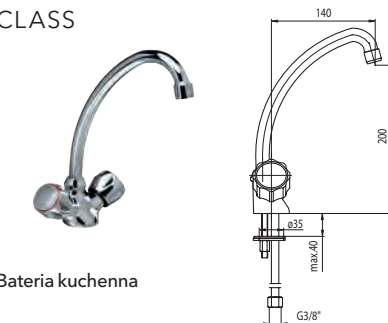

CLASS

Bateria kuchenna

Kod	2446060
Pokrycie	Chrom