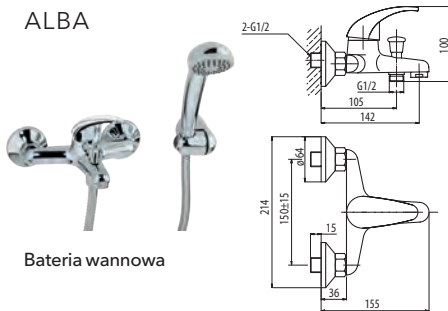

Bateria wannowa

Kod	2453920
Pokrycie	Chrom

ALBA