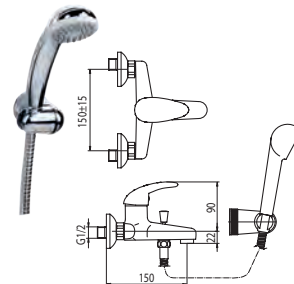

Bateria wannowa

Kod 2441040
Pokrycie Chrom

GALEO