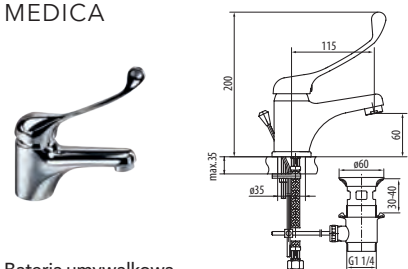

MEDICA

Bateria umywalkowa

Kod	2401760
Pokrycie	Chrom