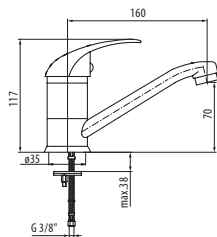

GALEO

Bateria umywalkowa

Kod 2441420
Pokrycie Chrom

GALEO