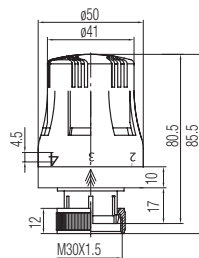

THERMO

Kod	zawór VECTOR	
4445050	zawór IRIS	X
	przyłącze M30x1,5 (typ Heimeier)	X
	Danfoss z przyłączem RA	
	- w przypadku grzejników z wkładką typu DAN-FOSS należy zastosować adapter - 4445110