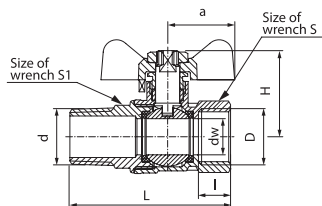

ONYX

Kurek kulowy pełnoprzelotowy z dławikiem z motylkiem aluminiowym (MAI), wersja NW

DN	Kod	Rozmiar	Wymiary										P nom. / max temp.
			D	I	dw	L	d	a	H	S	S1		
10	1451480	3/8"	G3/8	10	10	50,5	R3/8	25	34	21	18	PN 40 / 180°C	
15	1452480	1/2"	G1/2	12	13,5	60	R1/2	25	36	25	22	PN 40 / 180°C	
20	1453480	3/4"	G3/4	12	18,5	68	R3/4	25	40	31	28	PN 40 / 180°C	
25	1454480	1"	G1	14,5	23,5	79	R1	32,5	47	38	35	PN 40 / 180°C	

ONYX