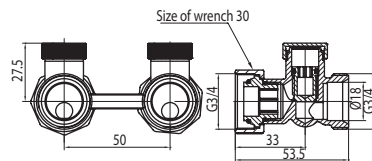

FUSION 3

Zespół odcinający prosty do grzejników
kompaktowych z 2 przyłączkami G 1/2 / 3/4, niklowany

Kod	Kolor	Wymiar	P nom. / T max
4412750	NIKLOWANY	GZ 3/4 - GW 3/4	PN 10 / 100°C