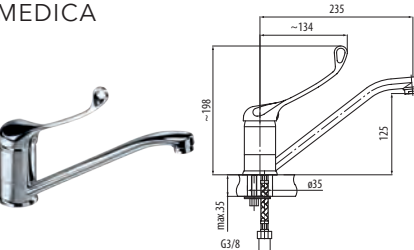

Bateria umywalkowa

MEDICA

Bateria umywalkowa

Kod	2401770
Pokrycie	Chrom