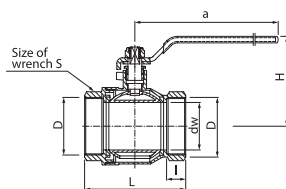

ONYX

Kurek kulowy pełnoprzelotowy z dławikiem z półśrubunkiem z dźwignią stalową

DN	Kod	Rozmiar	D	I	dw	Wymiary					P nom. / max temp.
65	9007930	2 1/2"	G2 1/2	24	62	136	236	110	82	PN 16 / 95°C	
80	9007920	3"	G3	26	74	150	236	119	93	PN 16 / 95°C	
100	9007910	4"	G4	28	85	172	240	136	120	PN 16 / 95°C