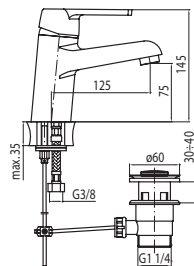

DANE TECHNICZNE

ARMATURA SANITARNA

GRAND

Kod 2425600
Pokrycie Chrom

GRAND