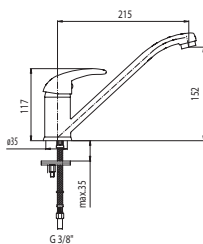

GALEO

Bateria umywalkowa

Kod 2441420
Pokrycie Chrom

GALEO

Bateria umywalkowa

Kod 2441020
Pokrycie Chrom

GALEO

Bateria wannowa

Kod 2441040
Pokrycie Chrom

GALEO

Bateria natryskowa

Kod 2441050
Pokrycie Chrom

GALEO

Bateria wannowo-umywalkowa

Kod 2441070
Pokrycie Chrom

GALEO

Bateria bidetowa

Kod 2441060
Pokrycie Chrom

GALEO

Bateria kuchenna

Kod 2441010
Pokrycie Chrom

GALEO

Bateria kuchenna

Kod 2441030
Pokrycie Chrom

CLASS

Bateria umywalkowa

Kod 2446000
Pokrycie Chrom