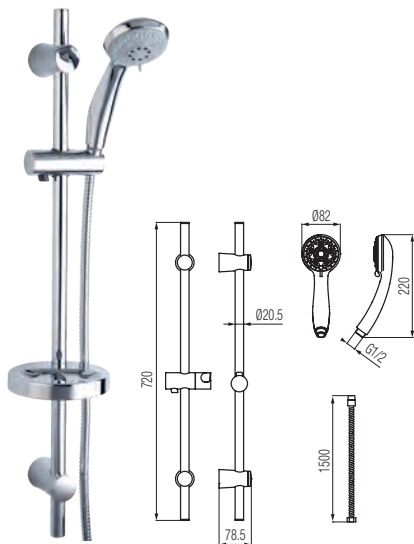

Kod	2400760
Pokrycie	Chrom

MEDICA

Bateria umywalkowa
ścienna

Kod 2400940
Pokrycie Chrom

FARO

Zestaw natryskowy 5-funkcyjny

Kod 2449960
Pokrycie Chrom

COOL

Zestaw natryskowy 3-funkcyjny

Kod 2449940
Pokrycie Chrom

DANE TECHNICZNE

AKCESORIA

TIMEPRESS

Bateria umywalkowa
czasowa

Kod	2452900
Pokrycie	Chrom

EKO