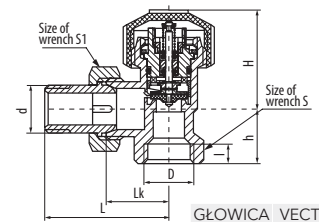

VECTOR

GŁOWICA VECTOR	
GZ.08A	
GZ.05A	
GZ.03A	
GZ.05	X
GZ.03	X

Zawór termostatyczny kątowy ZT22
z ruchomą przysłoną (z nastawą wstępną)

Kod	Kolor	Wymiar	Wymiary									P nom.
			D	d	L	Lk	l	H	h	S	S1	
4512010	NIKLOWANY	1/2"	Rp1/2	R1/2	53	26	10	41,5	23	27	30	PN 10
4513010	NIKLOWANY	3/4"	Rp3/4	R3/4	63	30	12	43	26	32	37	PN 10
4512090	BIAŁY	1/2"	Rp1/2	R1/2	53	26	10	41,5	23	27	30	PN 10