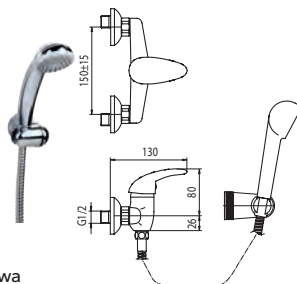

Kod 2441020
Pokrycie Chrom

GALEO

Bateria wannowa

Kod 2441040
Pokrycie Chrom

GALEO

Bateria natryskowa

Kod 2441050
Pokrycie Chrom

GALEO