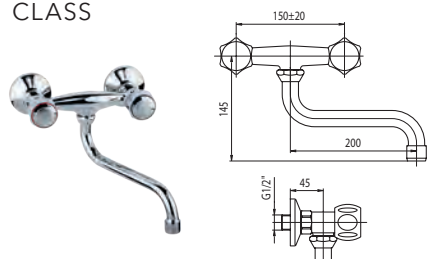

CLASS

Bateria kuchenna

Kod	2446020
Pokrycie	Chrom