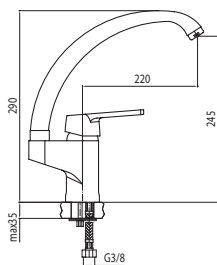

Kod 2425660
Pokrycie Chrom

GRAND