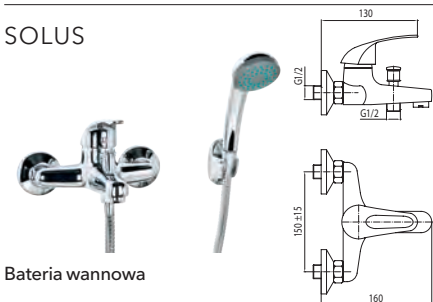

Bateria umywalkowa

Kod	2425400
Pokrycie	Chrom

SOLUS

Bateria wannowa

Kod	2425430
Pokrycie	Chrom

SOLUS

Bateria natryskowa

Kod	2425440
Pokrycie	Chrom