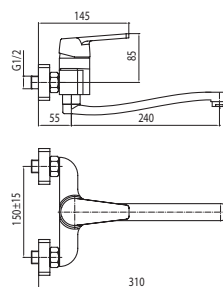

Bateria umywalkowa

Kod 2425640
Pokrycie Chrom

ALBA