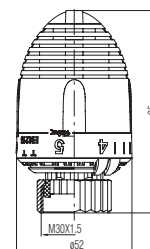

VECTOR

Główka termostatyczna GZ.05

Kod	zawór VECTOR	
4440000	zawór IRIS	X
	przyłącze M30x1,5 (typ Heimeier)	
	Danfoss z przyłączem RA	
	- w przypadku grzejników z wkładką typu DAN-FOSS należy zastosować adapter - 4445110