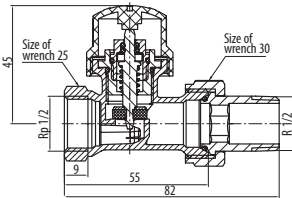

IRIS

Zawór termostatyczny prosty

Kod	Kolor	Wymiar	P nom.	GŁOWICA	
				IRIS	IRIS
4412750	NIKLOWANY	1/2"	PN 10	GZ.08A	X
				GZ.05A	X
				GZ.03A	X
4445530	BIAŁY	1/2"	PN 10	GZ.05	
				GZ.03