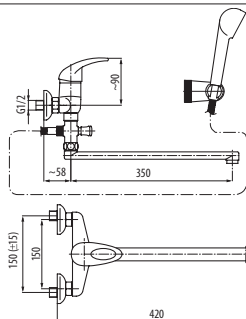

Bateria wannowo-umywalkowa

Kod 2441070
Pokrycie Chrom

GALEO