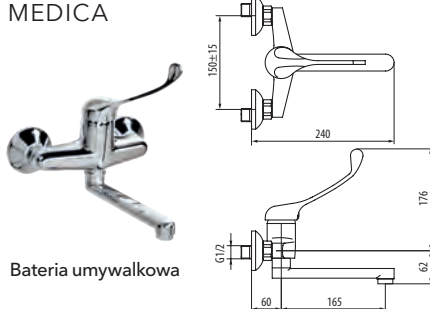

MEDICA

Bateria umywalkowa

Kod	2401760
Pokrycie	Chrom

MEDICA

Bateria umywalkowa

Kod	2401770
Pokrycie	Chrom

MEDICA

Bateria umywalkowa