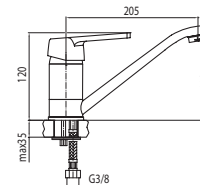

DANE TECHNICZNE

ARMATURA SANITARNA

GRAND

Kod 2425600
Pokrycie Chrom

GRAND

Kod 2425620
Pokrycie Chrom

GRAND

Bateria natryskowa

Kod 2425630
Pokrycie Chrom

GRAND

Kod 2425610
Pokrycie Chrom

GRAND

Kod 2425650
Pokrycie Chrom

GRAND

Kod 2425660
Pokrycie Chrom

GRAND

Kod 2425640
Pokrycie Chrom

ALBA

Kod 2453900
Pokrycie Chrom