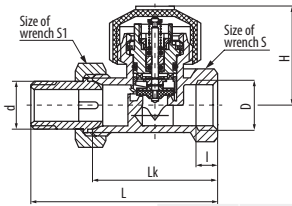

VECTOR

GŁOWICA VECTOR	
GZ.08A	
GZ.05A	
GZ.03A	
GZ.05	X
GZ.03	X

Zawór termostatyczny prosty ZT22
z ruchomą przysłoną (z nastawą wstępną)

Kod	Kolor	Wymiar	Wymiary									P nom.
			D	d	L	Lk	l	H	S	S1		
4411010	NIKLOWANY	3/8"	Rp3/8	R3/8	75	50	9	41,5	22	27	PN 10	
4412010	NIKLOWANY	1/2"	Rp1/2	R1/2	82	55	10	41,5	27	30	PN 10	
4413010	NIKLOWANY	3/4"	Rp3/4	R3/4	98	65	12	43	32	37	PN 10	
4412090	BIAŁY	1/2"	Rp1/2	R1/2	82	55	10	41,5	27	30	PN 10