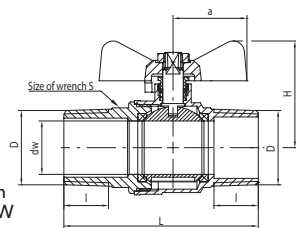

Kurek kulowy pełnoprzelotowy z dławikiem z motylkiem aluminiowym (MAI), wersja WW

DN	Kod	Rozmiar	Wymiary										P nom. / max temp.
			D	I	dw	L	a	H	S				
15	1452430	1/2"	R1/2	14,5	13,5	64	25	37	23	PN 40 / 180°C			
20	1453430	3/4"	R3/4	16,5	18,5	72,5	25	40	28	PN 40 / 180°C			
25	1454430	1"	R1	19,5	23,5	84	32,5	47	35	PN 40 / 180°C