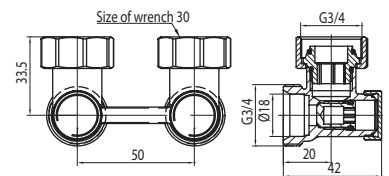

FUSION 3

Zespół odcinający kątowy do grzejników
kompaktowych z 2 przyłączkami G 1/2 / 3/4

Kod	Kolor	Wymiar	P nom. / T max
4512750	NIKLOWANY	GZ3/4-GW3/4	PN 10 / 100°C