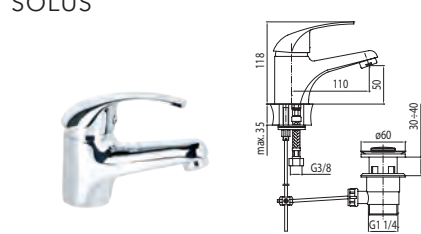

Kod	2453930
Pokrycie	Chrom

ALBA

Bateria kuchenna

Kod	2453910
Pokrycie	Chrom

ALBA

Bateria kuchenna

Kod	2453950
Pokrycie	Chrom

SOLUS