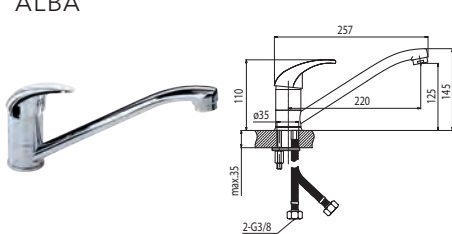

Bateria kuchenna

Kod	2453910
Pokrycie	Chrom

ALBA