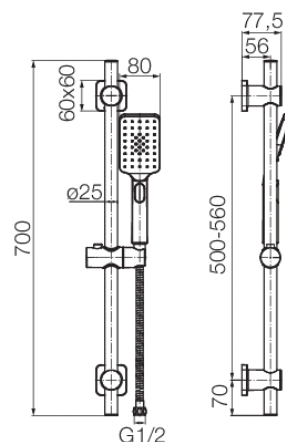

Seria Loft Gold

Zestaw natryskowy przesuwny

Kod	Klasa przepływu	EAN13
2432970	Z	5902273554820

Zastosowanie:

Do stosowania w instalacjach zimnej i ciepłej wody w budynkach

Typ:

Kolumny, panele, zestawy prysznicowe

Gwarancja:

2 lata

Dane techniczne:

Ciśnienie maksymalne: 0,5 MPa,
Temperatura maksymalna: 70°C

Materiały:

stal szlachetna, tworzywo ABS

Pokrycie:

Gold PVD