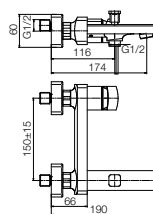

Bateria wannowa, jednouchwytywa

Typ	wannowa
Montaż	naścienny
Rodzaj wylewki	stała
Materiał główny	mosiądz
Wyposażenie	blokada przełącznika, prysznic / wanny
Wykończenie	bez akcesoriów natryskowych w zestawie Black / Chrome