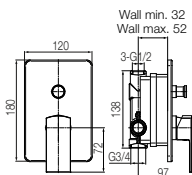

Bateria wannowo-natryskowa, jednouchwytywa

Typ	wannowo-natryskowa, 2-funkcyjna
Montaż	podtynkowy
Materiał główny	mosiądz
Wyposażenie	prysznic / wanny
Wykończenie	bez akcesoriów natryskowych w zestawie Black / Chrome

KOD: Black **2419370**

KOD: Chrome **2419270**