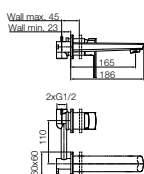

Bateria umywalkowa, jednouchwytywa

Typ	umywalkowa
Montaż	podtynkowy
Rodzaj wylewki	stała
Materiał główny	mosiądz
Wyposażenie	prysznic / wanny
Wykończenie	bez akcesoriów natryskowych w zestawie Black / Chrome

KOD: Black **2419340**

KOD: Chrome **2419240**