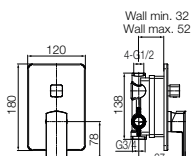

Bateria z przełącznikiem ceramicznym 3-funkcyjnym

Typ	3-funkcyjna
Montaż	podtynkowy
Materiał główny	mosiądz
Wyposażenie	prysznic / wanny
Wykończenie	bez akcesoriów natryskowych w zestawie Black / Chrome