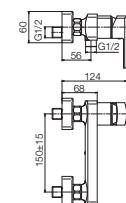

Bateria natryskowa, jednouchwytywa

Typ	natryskowa
Montaż	naścienny
Materiał główny	mosiądz
Wyposażenie	prysznic / wanny
Wykończenie	bez akcesoriów natryskowych w zestawie Black / Chrome