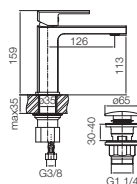

Bateria umywalkowa, jednouchwytywa

Typ	umywalkowa stojąca
Montaż	nablatowy, naumywalkowy
Rodzaj wylewki	stała
Rodzaj korka	Click-Clack
Materiał główny	mosiądz
Dodatkowe wyposażenie	wężyk zasilający 50 cm w zestawie
Wykończenie	Black / Chrome