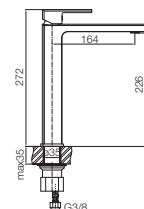

Bateria umywalkowa, jednouchwytywa

Typ	umywalkowa stojąca, wysoka
Montaż	nablatowy, naumywalkowy
Rodzaj wylewki	stała
Materiał główny	mosiądz
Dodatkowe wyposażenie	wężyk zasilający 40 cm w zestawie
Wykończenie	Black / Chrome