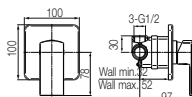

Bateria natryskowa, jednouchwytywa

Typ	natryskowa
Montaż	podtynkowy
Materiał główny	mosiądz
Wyposażenie	prysznic / wanny
Wykończenie	bez akcesoriów natryskowych w zestawie Black / Chrome