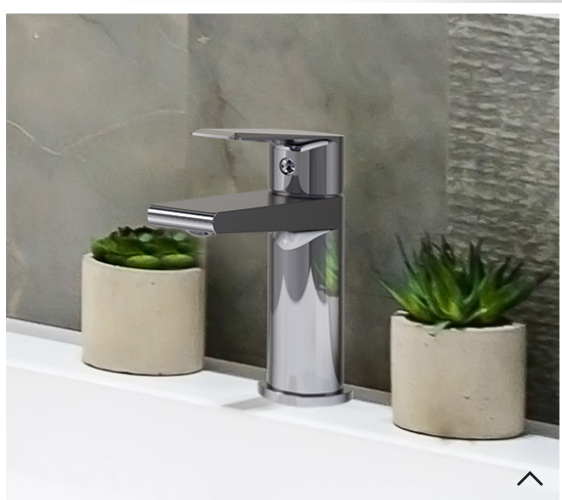

Baterie ESTO

Siła delikatności

Baterie ESTO

Siła delikatności

Seria baterii ESTO charakteryzuje się mocnym korpusem i smukłą dźwignią, dzięki czemu stają się one wyraźnym akcentem każdej łazienki. Delikatność proporcji oraz stylowy design w połączeniu z zastosowanymi nowoczesnymi technologiami sprawiają, że Twoje marzenia o łazience idealnej mają szansę stać się rzeczywistością już dzisiaj.

Baterie ESTO dostępne w dwóch wersjach kolorystycznych, Chrome i Black, trafiają nawet w najbardziej wyrafinowane gusta.

Bateria umywalkowa ESTO 2414200

Mieszacz ceramiczny

System SLOT COIN

System SAVE MONEY
zmniejsza zużycie wody

Automatyczny korek
Click-Clack

(w zestawie z 2414200 i 2414300)

Bateria umywalkowa ESTO Black 2414300

Bateria umywalkowa ESTO 2414200
Bateria wannowa ESTO 2414220
Zestaw natryskowy punktowy LOFT Chrome 2432900

Oszczędność wody i czasu

Perlator o klasie przepływu Z pozwoli Ci oszczędzać wodę i co za tym idzie – zawsze dbać o środowisko. Dodatkowo nasze baterie umywalkowe posiadają System SLOT COIN, dzięki któremu do odkręcenia perlatora nie potrzebujesz specjalistycznych narzędzi – wystarczy grubsza moneta, którą szybko i sprawnie go wykręcisz do czyszczenia bądź wymiany. To innowacyjne rozwiązanie pozwala zaoszczędzić Twój czas i energię.