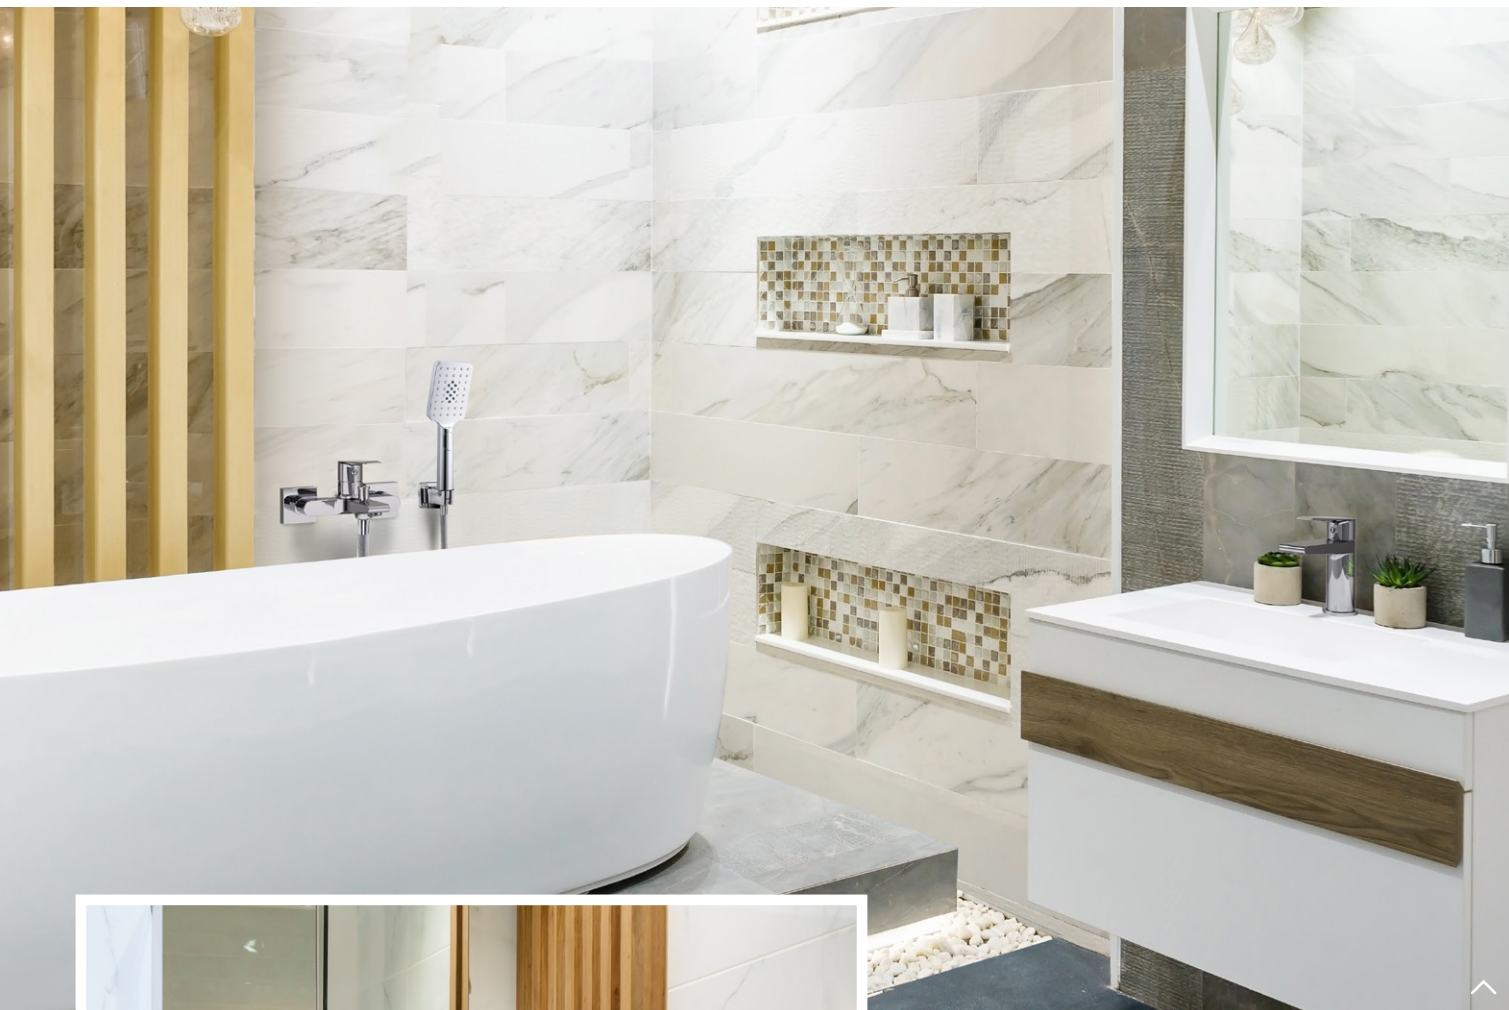

Bateria umywalkowa ESTO 2414200
Bateria wannowa ESTO 2414220
Zestaw natryskowy punktowy LOFT Chrome 2432900

Oszczędność wody i czasu

Perlator o klasie przepływu Z pozwoli Ci oszczędzać wodę i co za tym idzie – zawsze dbać o środowisko. Dodatkowo nasze baterie umywalkowe posiadają System SLOT COIN, dzięki któremu do odkręcenia perlatora nie potrzebujesz specjalistycznych narzędzi – wystarczy grubsza moneta, którą szybko i sprawnie go wykręcisz do czyszczenia bądź wymiany. To innowacyjne rozwiązanie pozwala zaoszczędzić Twój czas i energię.