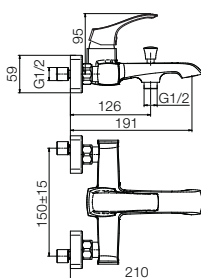

Bateria wannowa, jednouchwytywa

Typ	naścienna
Montaż	naścienny
Rodzaj wylewki	stała
Materiał główny	mosiądz
Wyposażenie prysznic / wanny	blokada przełącznika, bez słuchawki prysznicowej i węża
Wykończenie	Chrome / Bronze

KOD: Chrome **2412320**

KOD: Bronze **2412420**