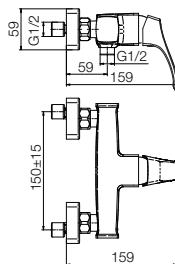

Bateria natryskowa, jednouchwytywa

Typ	naścienna
Montaż	naścienny
Materiał główny	mosiądz
Wyposażenie prysznic / wanny	bez słuchawki prysznicowej i węża
Wykończenie	Chrome / Bronze

KOD: Chrome **2412330**

KOD: Bronze **2412430**