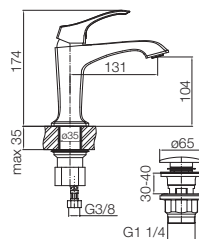

Chrome

Bronze

Bateria umywalkowa, jednouchwytywa

Typ	stojąca
Montaż	nablatowy, naumywalkowy
Rodzaj wylewki	stała
Rodzaj korka	Click Clack
Materiał główny	mosiądz
Dodatkowe wyposażenie	wężyk zasilający 45 cm w zestawie
Wykończenie	Chrome / Bronze

KOD: Chrome **2412300**

KOD: Bronze **2412400**