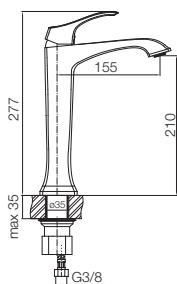

Chrome**Bronze****Bateria umywalkowa, jednouchwytywa**

Typ	stojąca
Montaż	nablatowy, naumywalkowy
Rodzaj wylewki	stała
Rodzaj korka	Click Clack
Materiał główny	mosiądz
Dodatkowe wyposażenie	wężyk zasilający 45 cm w zestawie
Wykończenie	Chrome / Bronze

KOD: Chrome **2412300**KOD: Bronze **2412400****Bateria umywalkowa, jednouchwytywa**

Typ	stojąca, wysoka
Montaż	nablatowy, naumywalkowy
Rodzaj wylewki	stała
Materiał główny	mosiądz
Dodatkowe wyposażenie	wężyk zasilający 45 cm w zestawie
Wykończenie	Chrome / Bronze