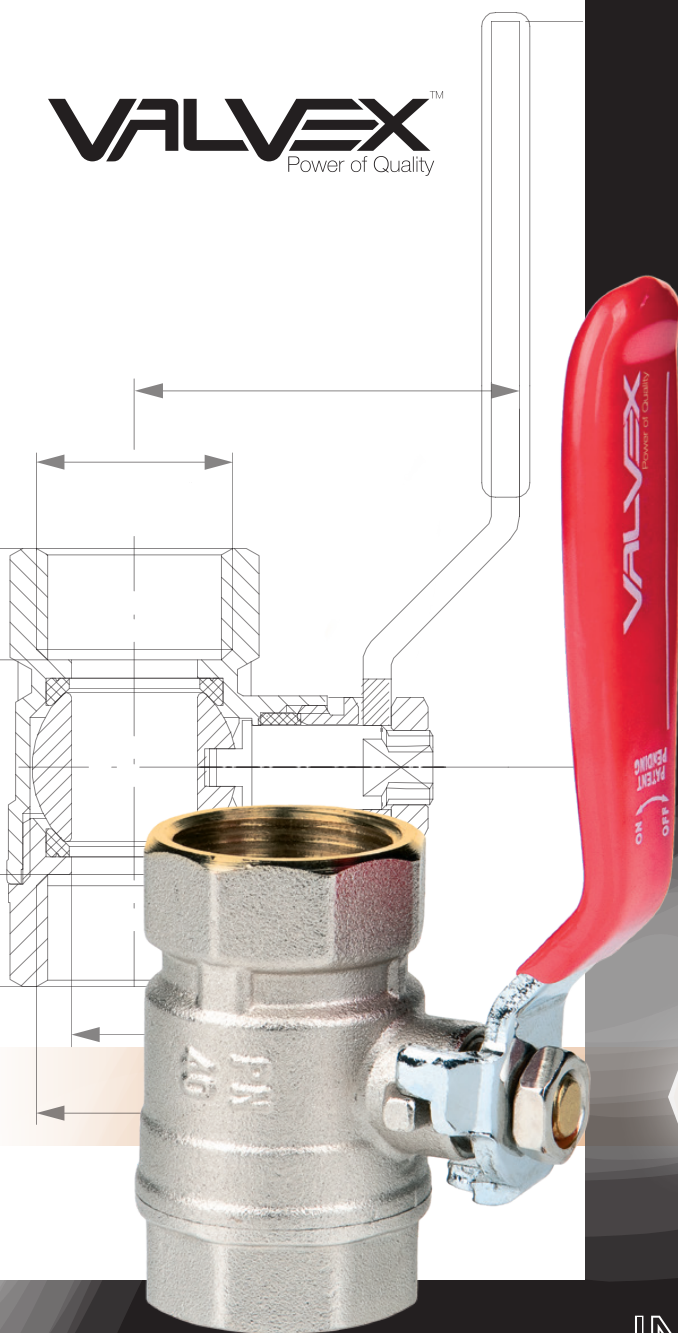

VALVEXTM
Power of Quality

zawór
ONYX

PN 40
180°C

NICKEL
free

BEZ
NIKLU

INSTALUJEMY

JAKOŚĆ

GUARANTEE
25
YEARS
LIMITED

48h
SERVICE
POLAND

COMPRESSED
AIR

GLYCOL

SOLAR

NICKEL
free

ONYX Kurek kulowy pełnoprzelotowy z dławikiem z dźwignią stalową, wersja nakrętno-nakrętna

KOD	PARAMETRY	WYMIAR
1451320	PN40,180°C	3/8"
1452320	PN40,180°C	1/2"
1453320	PN40,180°C	3/4"
1454320	PN40,180°C	1"
1455320	PN30,180°C	1 1/4"
1456320	PN30,180°C	1 1/2"
1457320	PN30,180°C	2"

ONYX Kurek kulowy pełnoprzelotowy z dławikiem z półsrubnikiem z dźwignią stalową

KOD	PARAMETRY	WYMIAR
1452420	PN40,180°C	1/2"
1453420	PN40,180°C	3/4"
1454420	PN40,180°C	1"

ONYX Kurek kulowy pełnoprzelotowy z dławikiem z dźwignią stalową, wersja nakrętno-wkrętna

KOD	PARAMETRY	WYMIAR
1451460	PN40,180°C	3/8"
1452460	PN40,180°C	1/2"
1453460	PN40,180°C	3/4"
1454460	PN40,180°C	1"
1455460	PN30,180°C	1 1/4"
1456460	PN30,180°C	1 1/2"
1457460	PN30,180°C	2"

ONYX Kurek kulowy pełnoprzelotowy z dławikiem z motylkiem aluminiowym, wersja nakrętno-nakrętna