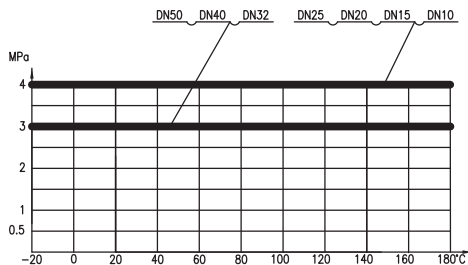

ONYX Kurek kulowy pełnoprzelotowy z dławikiem z dźwignią stalową, wersja nakrętno-nakrętna

KOD	PARAMETRY	WYMIAR
1451320	PN40,180°C	3/8"
1452320	PN40,180°C	1/2"
1453320	PN40,180°C	3/4"
1454320	PN40,180°C	1"
1455320	PN30,180°C	1 1/4"
1456320	PN30,180°C	1 1/2"
1457320	PN30,180°C	2"

ONYX Kurek kulowy pełnoprzelotowy z dławikiem z półsrubnikiem z dźwignią stalową

KOD	PARAMETRY	WYMIAR
1452420	PN40,180°C	1/2"
1453420	PN40,180°C	3/4"
1454420	PN40,180°C	1"

ONYX Kurek kulowy pełnoprzelotowy z dławikiem z dźwignią stalową, wersja nakrętno-wkrętna

KOD	PARAMETRY	WYMIAR
1451460	PN40,180°C	3/8"
1452460	PN40,180°C	1/2"
1453460	PN40,180°C	3/4"
1454460	PN40,180°C	1"
1455460	PN30,180°C	1 1/4"
1456460	PN30,180°C	1 1/2"
1457460	PN30,180°C	2"

ONYX Kurek kulowy pełnoprzelotowy z dławikiem z motylkiem aluminiowym, wersja nakrętno-nakrętna

KOD	PARAMETRY	WYMIAR
1452400	PN40,180°C	1/2"
1453400	PN40,180°C	3/4"
1454400	PN40,180°C	1"

ONYX Kurek kulowy pełnoprzelotowy z dławikiem z półsrubnikiem z motylkiem aluminiowym

KOD	PARAMETRY	WYMIAR
1452440	PN40,180°C	1/2"
1453440	PN40,180°C	3/4"
1454440	PN40,180°C	1"

ONYX Kurek kulowy pełnoprzelotowy z dławikiem z motylkiem aluminiowym, wersja nakrętno-wkrętna

KOD	PARAMETRY	WYMIAR
1451480	PN40,180°C	3/8"
1452480	PN40,180°C	1/2"
1453480	PN40,180°C	3/4"
1454480	PN40,180°C	1"

ONYX Kurek kulowy pełnoprzelotowy z dławikiem z dźwignią stalową, wersja wkrętno-wkrętna

KOD	PARAMETRY	WYMIAR
1452470	PN40,180°C	1/2"
1453470	PN40,180°C	3/4"
1454470	PN40,180°C	1"

ONYX Kurek kulowy pełnoprzelotowy z dławikiem z motylkiem aluminiowym, wersja wkrętno-wkrętna

KOD	PARAMETRY	WYMIAR
1452430	PN40,180°C	1/2"
1453430	PN40,180°C	3/4"
1454430	PN40,180°C	1"

VALVEX^{TM}
Power of Quality