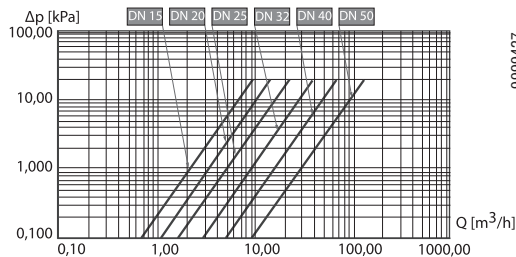

ONYX Kurek kulowy pełnoprzelotowy z dławikiem z dźwignią stalową, wersja nakrętno-nakrętna

KOD	PARAMETRY	WYMIAR
1451320	PN40,180°C	3/8"
1452320	PN40,180°C	1/2"
1453320	PN40,180°C	3/4"
1454320	PN40,180°C	1"
1455320	PN30,180°C	1 1/4"
1456320	PN30,180°C	1 1/2"
1457320	PN30,180°C	2"

ONYX Kurek kulowy pełnoprzelotowy z dławikiem z półsrubnikiem z dźwignią stalową

KOD	PARAMETRY	WYMIAR
1452420	PN40,180°C	1/2"
1453420	PN40,180°C	3/4"
1454420	PN40,180°C	1"

ONYX Kurek kulowy pełnoprzelotowy z dławikiem z dźwignią stalową, wersja nakrętno-wkrętna

KOD	PARAMETRY	WYMIAR
1451460	PN40,180°C	3/8"
1452460	PN40,180°C	1/2"
1453460	PN40,180°C	3/4"
1454460	PN40,180°C	1"
1455460	PN30,180°C	1 1/4"
1456460	PN30,180°C	1 1/2"
1457460	PN30,180°C	2"

ONYX Kurek kulowy pełnoprzelotowy z dławikiem z motylkiem aluminiowym, wersja nakrętno-nakrętna

KOD	PARAMETRY	WYMIAR
1452400	PN40,180°C	1/2"
1453400	PN40,180°C	3/4"
1454400	PN40,180°C	1"

ONYX Kurek kulowy pełnoprzelotowy z dławikiem z półsrubnikiem z motylkiem aluminiowym

KOD	PARAMETRY	WYMIAR
1452440	PN40,180°C	1/2"
1453440	PN40,180°C	3/4"
1454440	PN40,180°C	1"

ONYX Kurek kulowy pełnoprzelotowy z dławikiem z motylkiem aluminiowym, wersja nakrętno-wkrętna

KOD	PARAMETRY	WYMIAR
1451480	PN40,180°C	3/8"
1452480	PN40,180°C	1/2"
1453480	PN40,180°C	3/4"
1454480	PN40,180°C	1"

ONYX Kurek kulowy pełnoprzelotowy z dławikiem z dźwignią stalową, wersja wkrętno-wkrętna

KOD	PARAMETRY	WYMIAR
1452470	PN40,180°C	1/2"
1453470	PN40,180°C	3/4"
1454470	PN40,180°C	1"

ONYX Kurek kulowy pełnoprzelotowy z dławikiem z motylkiem aluminiowym, wersja wkrętno-wkrętna

KOD	PARAMETRY	WYMIAR
1452430	PN40,180°C	1/2"
1453430	PN40,180°C	3/4"
1454430	PN40,180°C	1"

VALVEX^{TM}
Power of Quality