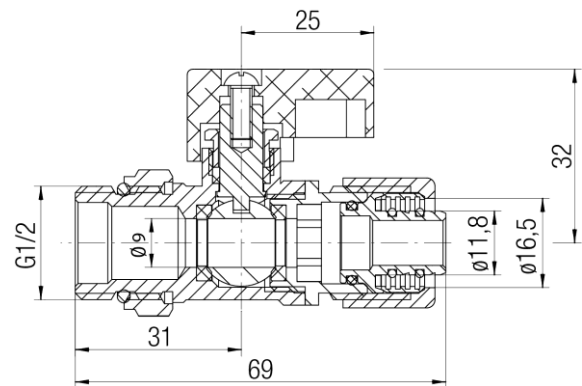

Akcesoria do rozdzielaczy c.o.

Zawór MINI PLUS z systemem doszczelnienia i złączką PEX/AL G1/2 x 16 niebieski

Kod	Wymiar	EAN13
6097380	G1/2	5902273537007

Zastosowanie:

W instalacjach wodociągowych wody zimnej i ciepłej, w instalacjach ogrzewania wodnego jako armatura zaporowa do zamykania i otwierania przepływu

Typ:

Akcesoria i części zamienne

Gwarancja:

25 lat

Dane techniczne:

Ciśnienie maksymalne: 1,0 MPa
Temperatura maksymalna: 95°C

Materiały:

korpus, nakrętka, kula, czop, końcówka, tulejka: mosiądz;
uszczelka kuli: PTFE (teflon);
uszczelka czopa: uszczelka O-ring NBR;
dźwignia: stop aluminium

Pokrycie:

korpus, nakrętka: nikiel; kula: chrom