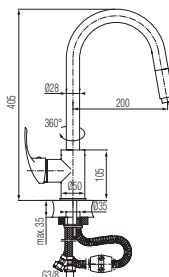

ANGELO

Bateria kuchenna stojąca

Kod	2453040	2453340
Mieszacz	Ø40	
Klasa przepływu	A	
Podłączenie	G 3/8	G 1/2
Waga netto	2331 g	
Pokrycie	Chrom