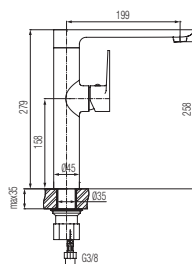

DALI

Bateria kuchenna stojąca

Kod: Chrom	2447250	2447251
Kod: White / Chrome	2447350	2447351
Kod: Black / Chrome	2447950	2447951
Mieszacz	Ø35	
Klasa przepływu	A	
Podłączenie	G 3/8	G 1/2
Waga netto	1210 g	

ELL