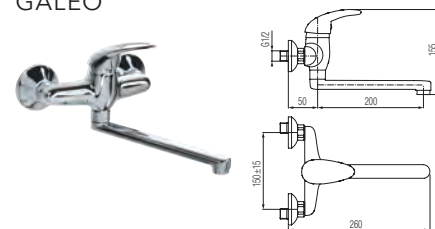

GALEO

Bateria kuchenna ścienna

Kod	2441030
Mieszacz	Ø35
Klasa przepływu	A
Podłączenie	G 3/8
Waga netto	1052 g
Pokrycie	Chrom