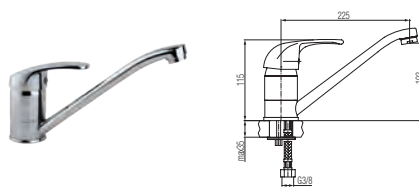

LOGIC

Bateria kuchenna stojąca

Kod	2450930	2448670
Mieszacz	Ø40	
Klasa przepływu	A	
Podłączenie	G 3/8	G 1/2
Waga netto	710 g	
Pokrycie	Chrom