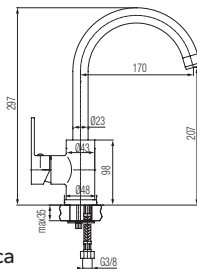

TUBE

Bateria kuchenna stojąca

Kod	2454860	2454861
Mieszacz	Ø35	
Klasa przepływu	Z	
Podłączenie	G 3/8	G 1/2
Waga netto	1095 g	
Pokrycie	Chrom