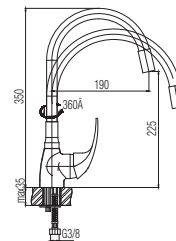

FLEXI

Bateria kuchenna stojąca

Kod	2444100	
Mieszacz	Ø40	
Klasa przepływu	A	
Podłączenie	G 3/8	
Waga netto	1135 g	
Pokrycie	Chrom