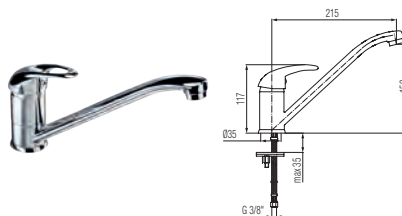

GALEO

Bateria kuchenna stojąca

Kod	2441010	2441210
Mieszacz	Ø35	
Klasa przepływu	A	
Podłączenie	G 3/8	G 1/2
Waga netto	728 g	
Pokrycie	Chrom