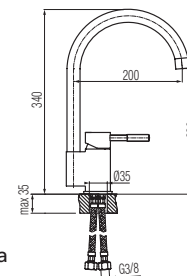

VEGANE

Bateria kuchenna stojąca

Kod	2451550	2451970
Mieszacz	Ø40	
Klasa przepływu	A	
Podłączenie	G 3/8	G 1/2
Waga netto	1654 g	
Pokrycie	Chrom