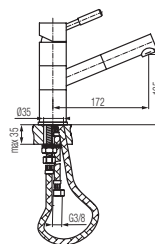

Bateria kuchenna stojąca

Kod: Chrom	2451650	2451990
Kod: White	2451660	2451860
Kod: Black	2451670	2451870
Mieszacz	Ø35	
Klasa przepływu	Z	
Podłączenie	G 3/8	G 1/2
Waga netto	1210 g