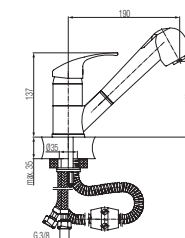

LOGIC

Bateria kuchenna stojąca

Kod	2450960	2450963
Mieszacz	Ø40	
Klasa przepływu	A	
Podłączenie	G 3/8	G 1/2
Waga netto	1280 g	
Pokrycie	Chrom