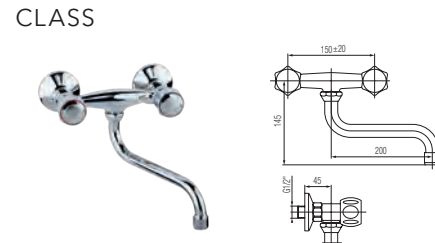

CLASS

Bateria kuchenna ścienna

Kod	2446020
Mieszacz	-
Klasa przepływu	A
Podłączenie	G 1/2
Waga netto	996 g
Pokrycie	Chrom