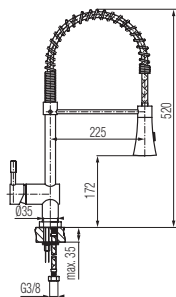

VEGANE

Bateria kuchenna stojąca

Kod	2451600	2451980
Mieszacz	Ø40	
Klasa przepływu	A	
Podłączenie	G 3/8	G 1/2
Waga netto	2434 g	
Pokrycie	Chrom	

VEGANE