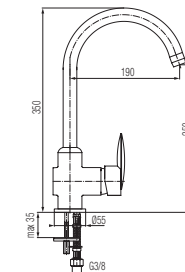

DELTA

Bateria kuchenna stojąca

Kod	2450060	2450220
Mieszacz	Ø40	
Klasa przepływu	A	
Podłączenie	G 3/8	G 1/2
Waga netto	1480 g	
Pokrycie	Chrom