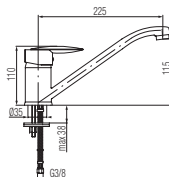

Bateria kuchenna stojąca

Kod	2450080	2450240
Mieszacz	Ø40	
Klasa przepływu	Z	
Podłączenie	G 3/8	G 1/2
Waga netto	867 g	
Pokrycie	Chrom