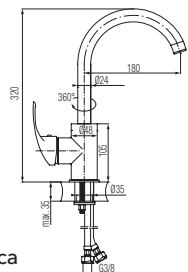

ANGELO

Bateria kuchenna stojąca

Kod	2453030	2453330
Mieszacz	Ø40	
Klasa przepływu	A	
Podłączenie	G 3/8	G 1/2
Waga netto	1672 g	
Pokrycie	Chrom