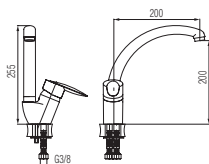

DELTA

Bateria kuchenna stojąca

Kod	2450070	2450230
Mieszacz	Ø40	
Klasa przepływu	A	
Podłączenie	G 3/8	G 1/2
Waga netto	1050 g	
Pokrycie	Chrom	

DELTA