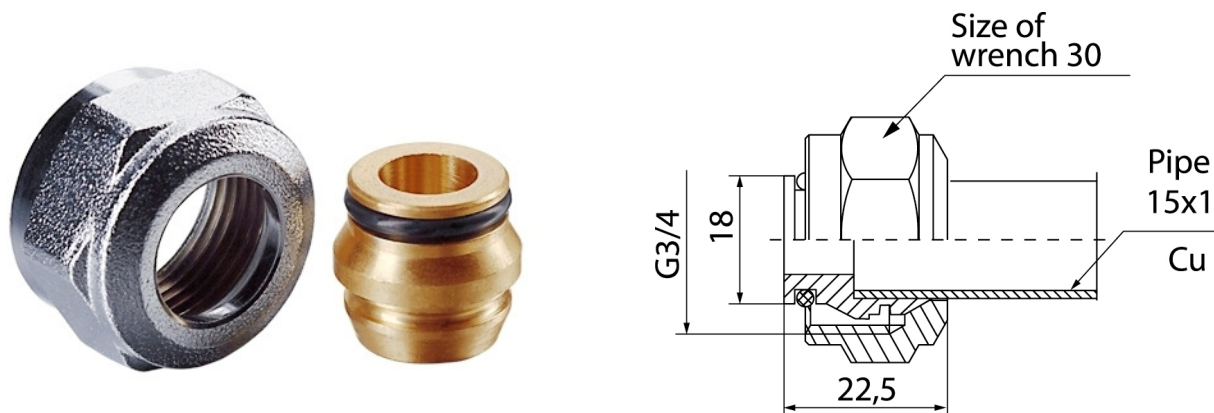

Akcesoria do rozdzielaczy c.o.

Przyłączka 15Cu-G3/4/18 niklowana

Kod	Wymiar	EAN13
9003990	15Cu-G3/4	5907451901786

Zastosowanie:

Do rur miedzianych do instalacji wody zimnej, ciepłej i centralnego ogrzewania

Typ:

Akcesoria i części zamienne

Dane techniczne:

Ciśnienie maksymalne: 1,0 MPa,
Temperatura maksymalna: 90°C

Gwarancja:

25 lat

Materiały:

nakrętka, pierścień: mosiądz; uszczelnienie:
uszczelki O-ring NBR 70

Pokrycie:

nakrętka: nikiel