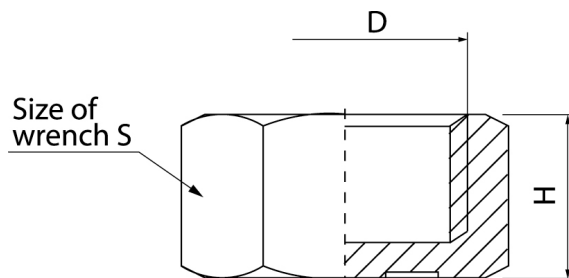

## Plug TWIST

Shot blasted female plug

Code	Dimensions				EAN13
	Size	D	H	S	
6095200	3/8"	G3/8	11	20	5907451945216
6095220	1/2"	G1/2	12	24	5907451903001
6095230	3/4"	G3/4	12	30	5907451903018
6095240	1"	G1	13	37	5907451903025