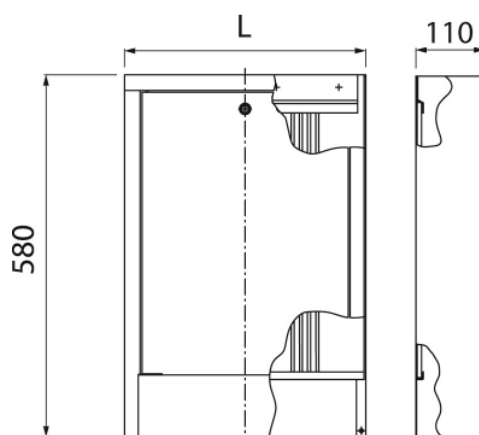

### Szafka natynkowa

Kod	Wersja	Wymiary		EAN13
		L	Ilość sekcji	
6091700	SN-0	385	2-4	5907451938973
6091710	SN-1	485	5-6	5907451938980
6091720	SN-2	615	7-8	5907451938997
6091730	SN-3	760	9-10	5907451939000
6091740	SN-4	845	11-12	5907451939017
6091750	SN-5	1015	13-14	5907451939024

### Zastosowanie:

**Typ:**

Szafki do rozdzielaczy c.o.

**Gwarancja:**

2 lata

**Dane techniczne:**

**Materiały:**

stal