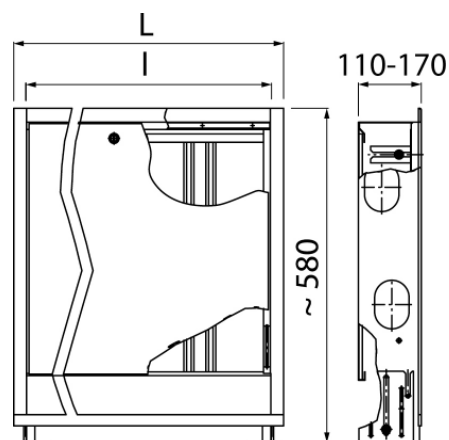

### Szafka podtynkowa

Kod	Wersja	Wymiary			EAN13
		L	I	Ilość sekcji	
6091600	SP-0	380	335	2-4	5907451938911
6091610	SP-1	480	435	5-6	5907451938928
6091620	Sp-2	610	565	7-8	5907451938935
6091630	SP-3	760	715	9-10	5907451938942
6091640	SP-4	840	795	11-12	5907451938959
6091650	SP-5	1010	965	13-14	5907451938966

### Zastosowanie:

**Typ:**

Szafki do rozdzielaczy c.o.

**Gwarancja:**

2 lata

**Dane techniczne:**

**Materiały:**

stal