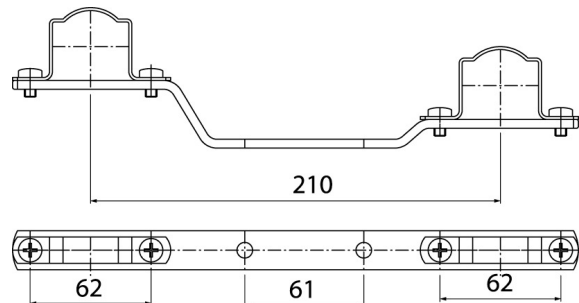

**Akcesoria do rozdzielaczy c.o.**

Wspornik stalowy do rozdzielaczy PROFF

Kod	EAN13
6090140	5907451952252

**Zastosowanie:**

**Typ:**

Akcesoria i części zamienne

**Gwarancja:**

2 lata

**Dane techniczne:**

**Materiały:**

stal

**Pokrycie:**

-