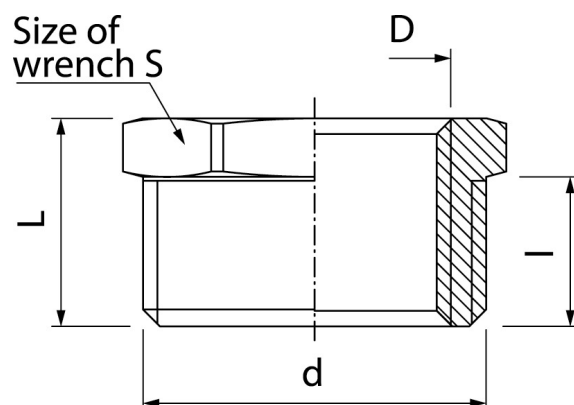

## Złączki TWIST

## Złączka nakrętno-wkrętna redukcyjna śrutowana

Kod	Wymiary						EAN13
	Wymiar	D	d	L	l	S	
6032500	3/8"-1/2"	G3/8	G1/2	17	12	21	5907451945117
6033500	1/2"-3/4"	G1/2	G3/4	18	12,5	27	5907451945124
6034500	1/2"-1"	G1/2	G1	21,5	15	34	5907451945131
6035500	3/4"-1"	G3/4	G1	21,5	15	34	5907451945148

**Zastosowanie:**

W instalacjach rurowych wody zimnej, ciepłej i centralnego ogrzewania do łączenia rur między sobą albo z inną częścią składową instalacji

**Typ:**

Złączki

**Dane techniczne:**

Ciśnienie maksymalne: 1,0 MPa,  
Temperatura maksymalna: 100°C