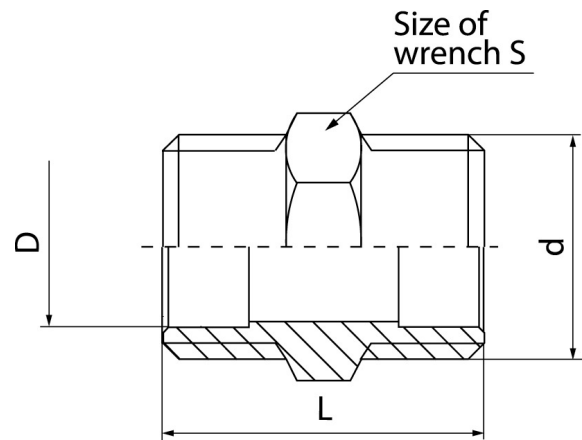

## Fittings V-PEX

Shot blasted nipple connector

Code	Dimensions					EAN13
	Size	D	d	L	S	
6032220	1/2"	14,45	G1/2	29	22	5907451902707
6033220	3/4"	20,3	G3/4	36	27	5907451902714
6034220	1"	25	G1	38	34	5907451902721