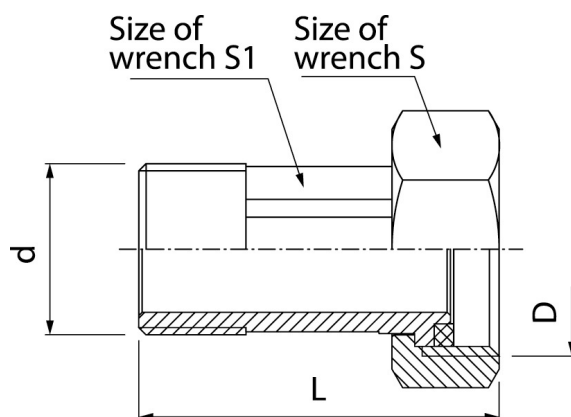

## Złączki TWIST

## Złączka do wodomierza

Kod	Wymiary						EAN13
	Wymiar	D	d	L	S	S1	
6032120	1/2"	G3/4	G1/2	45	29	19	5907451945186
6033120	3/4"	G1	G3/4	48	37	24	5907451945193
6034120	1"	G1 1/4	G1	53,5	46	30	5907451945209

**Zastosowanie:**

W instalacjach rurowych wody zimnej, ciepłej i centralnego ogrzewania do łączenia rur między sobą albo z inną częścią składową instalacji

**Typ:**

Złączki

**Dane techniczne:**

Ciśnienie maksymalne: 1,0 MPa,  
Temperatura maksymalna: 100°C