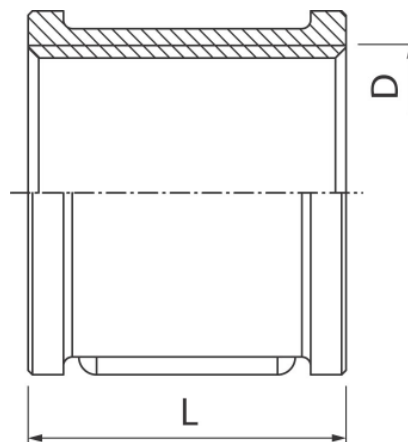

Złączki TWIST

Złączka nakrętna śrutowana

Kod	Wymiary			EAN13
	Wymiar	D	L	
6031100	3/8"	G3/8	24	5907451944929
6032100	1/2"	G1/2	27	5907451944936
6033100	3/4"	G3/4	30	5907451944943
6034100	1"	G1	33	5907451944950
6035100	1 1/4"	G1 1/4	38	5907451947104

Zastosowanie:

W instalacjach rurowych wody zimnej, ciepłej i centralnego ogrzewania do łączenia rur między sobą albo z inną częścią składową instalacji

Typ:

Złączki

Dane techniczne:

Ciśnienie maksymalne: 1,0 MPa,
Temperatura maksymalna: 100°C