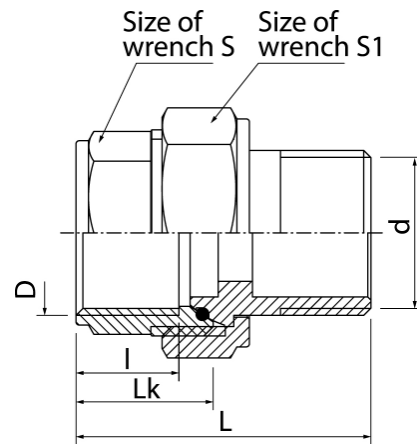

## Connectors TWIST

Straight shot blasted connector with o-ring (short version), tail piece

DN	Code	Dimensions								EAN13
		Size	D	d	L	Lk	l	S	S1	
15	4912050	1/2"	Rp1/2	R1/2	43	19	12	24	30	5907451905494
20	9024040	3/4"	Rp3/4	R3/4	49	22	14	32	38	5907451905500
25	9024060	1"	Rp1	R1	54	24	16	40	46	5907451905517
32	9024080	1 1/4"	Rp1 1/4	R1 1/4	65,5	30	23	52	56	5907451905524
40	9024100	1 1/2"	Rp1 1/2	R1 1/2	67	31	23	58	64	5907451905531
50	9024120	2"	Rp2	R2	77	36,5	27,5	70	76	5907451905548