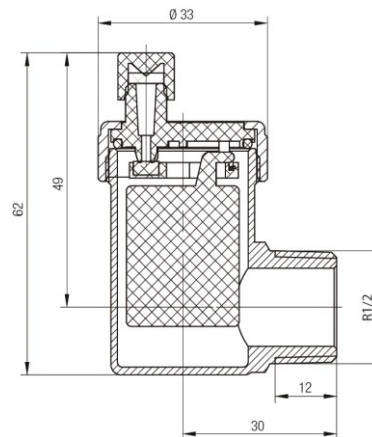

Zawory odpowietrzające GAMMA

Automatyczny zawór odpowietrzający

Code	Dimensions	EAN13
4700740	1/2"	5902273527268

Zastosowanie:

Do stosowania w instalacjach grzewczych, gdzie czynnikiem grzewczym jest woda lub wodny roztwór glikolu

Typ:

Zawory odpowietrzające

Gwarancja:

25 lat

Dane techniczne:

Ciśnienie maksymalne: 1,0 MPa
Temperatura maksymalna: 110°C

Materiały:

Korpus, nakrętka: mosiądz; dysza, płytki, zaślepka: POM; pływak: PP; uszczelnienie: guma EPDM.

Pokrycie:

korpus, nakrętka: nikiel