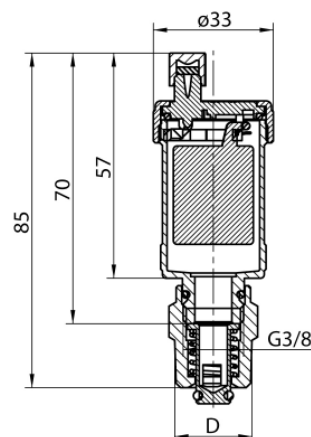

Zawory odpowietrzające ALFA

Automatyczny zawór odpowietrzający z zaworem odcinającym

Kod	Kolor	D	EAN13
4700330	nikiel / nickel	1/2"	5907451907986
4700170	nikiel / nickel	3/8"	5907451973653
4700230	biały / white	1/2"	5907451964484

Zastosowanie:

Do stosowania w instalacjach grzewczych, gdzie czynnikiem grzewczym jest woda lub wodny roztwór glikolu

Typ:

Zawory odpowietrzające

Gwarancja:

25 lat

Dane techniczne:

Ciśnienie maksymalne: 1,0 MPa
Temperatura maksymalna: 110°C

Materiały:

Korpus, nakrętka, korpus zaworu odcinającego, tłoczek: miedź; dysza, pływak, płytka, zaślepka: POM; sprężyna płaska: stal; Uszczelnienie: guma EPDM.

Pokrycie:

korpus, nakrętka, korpus zaworu odcinającego: nikiel (w wersji białej - malowane proszkowo)